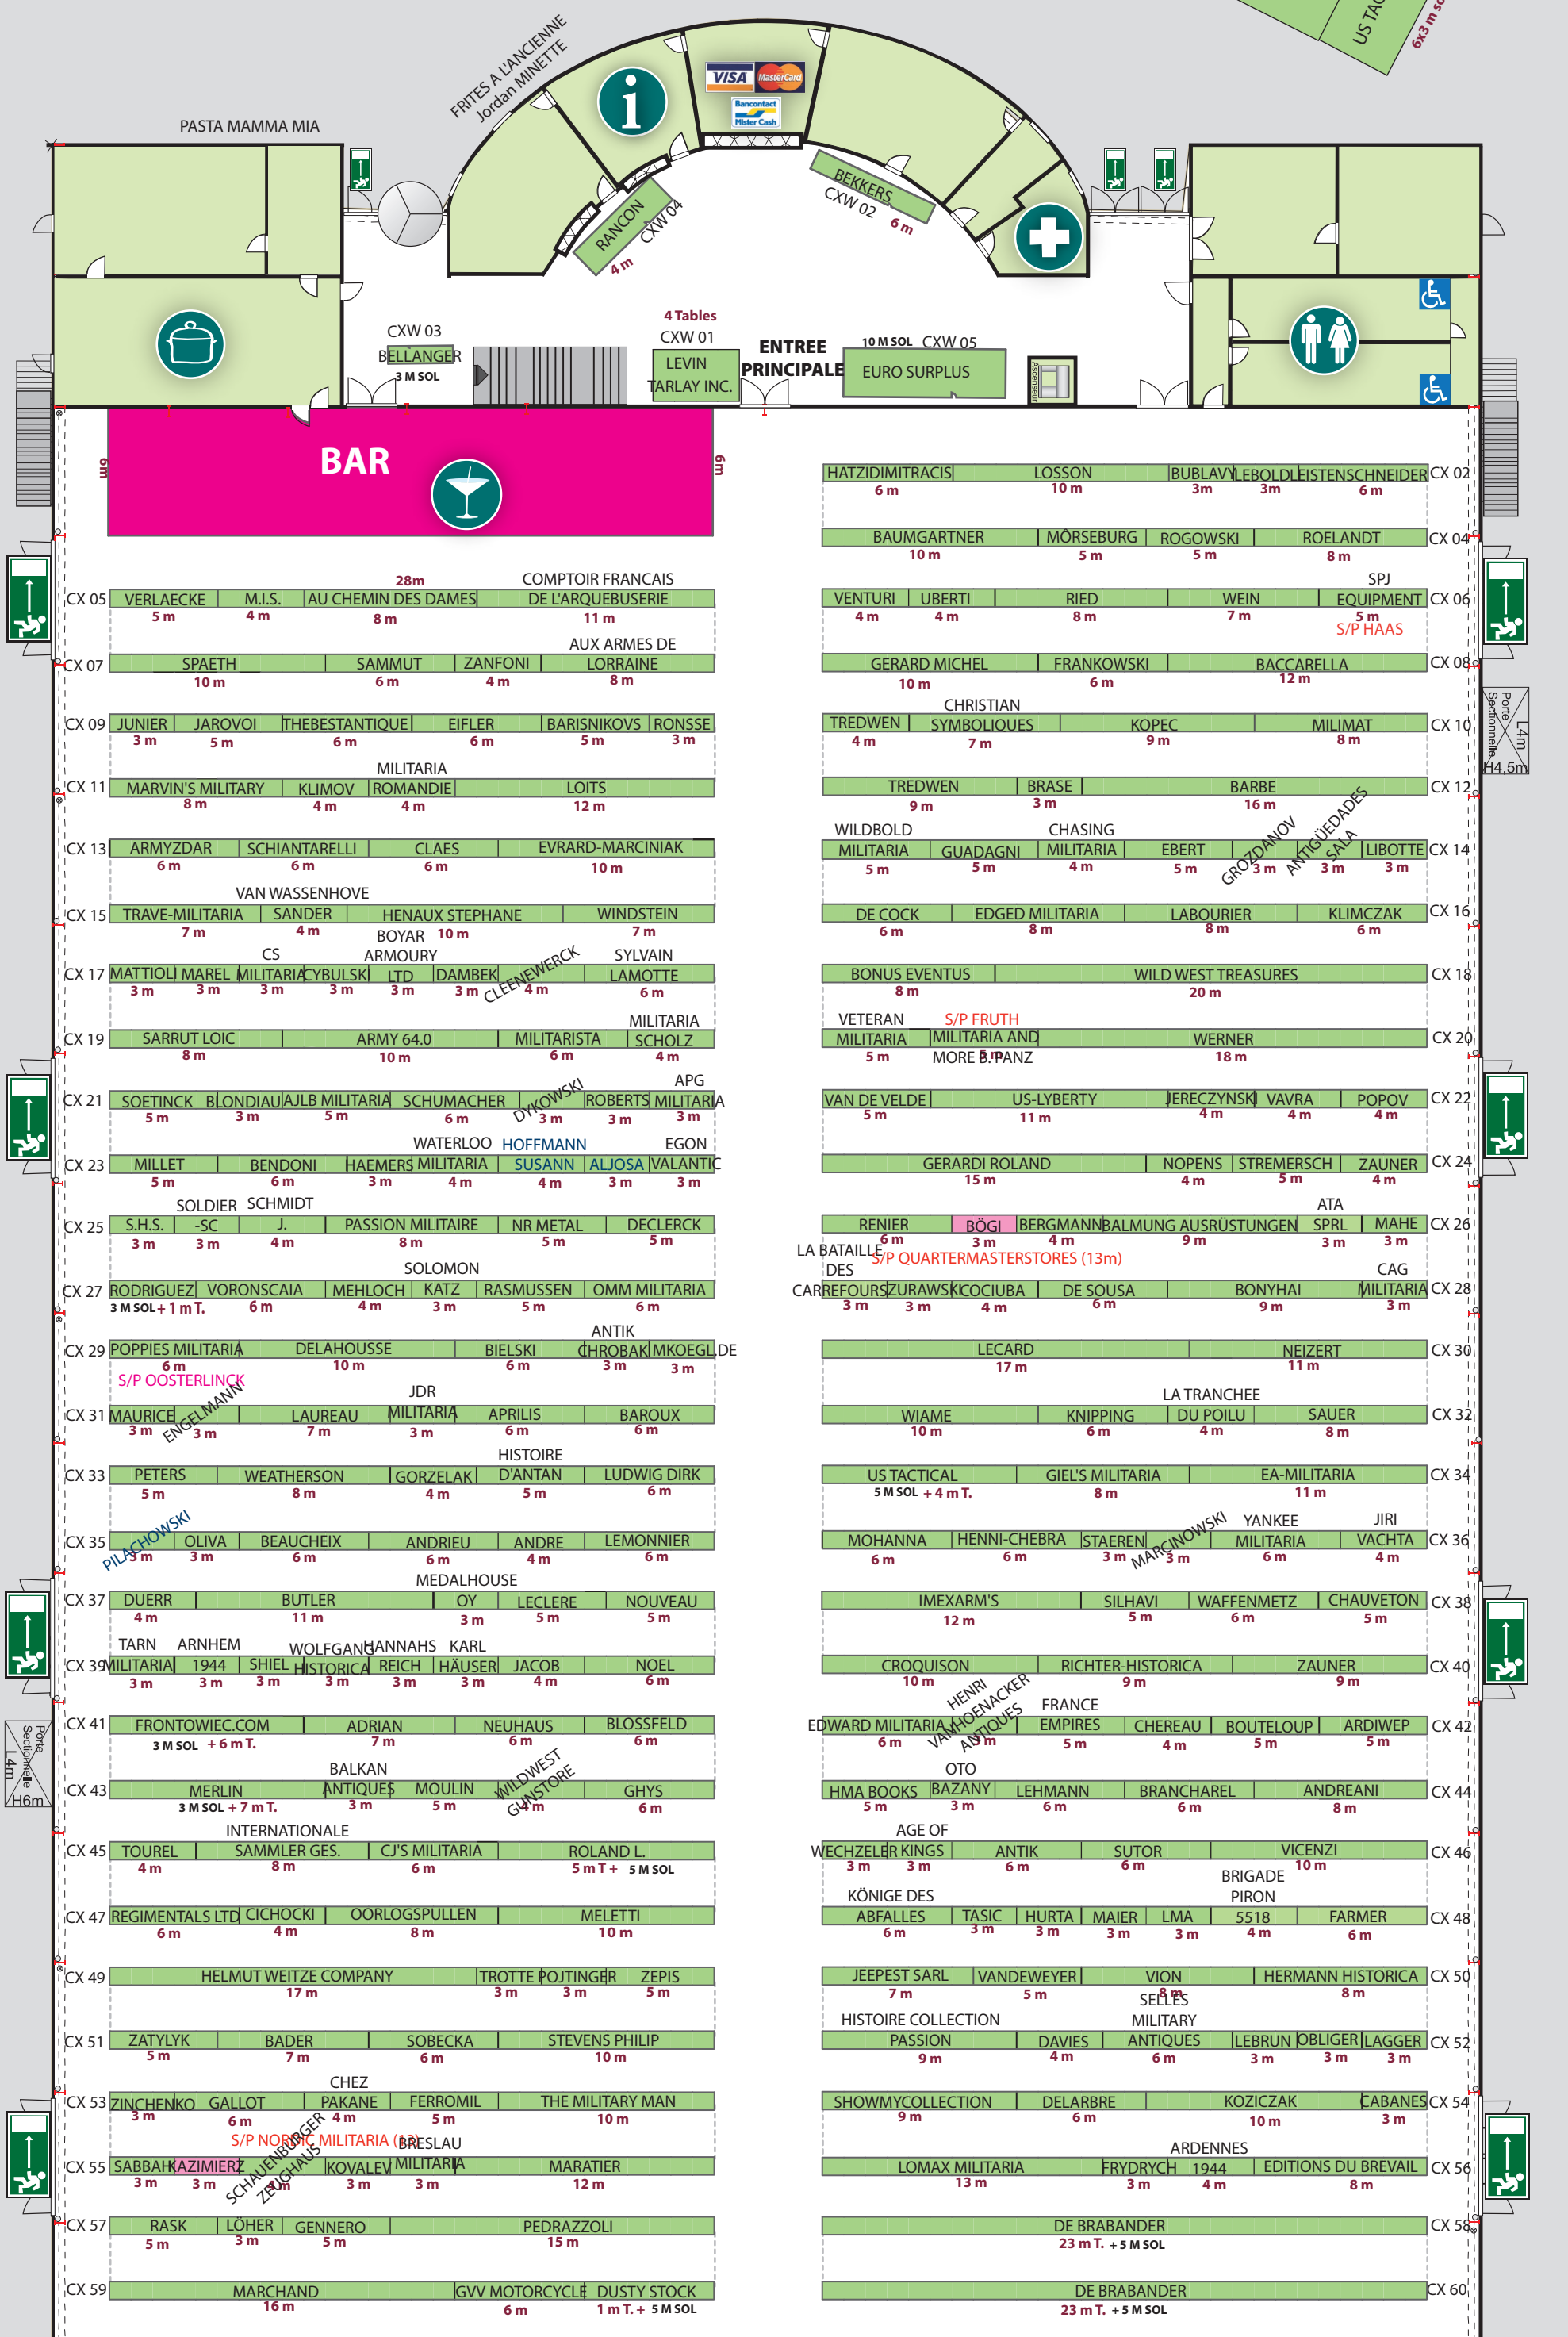

ESCALIER MC 1 LMP 44 (20 M TABLES - V)
 ESCALIER MC 2 H.O. WILDENBERG (20 M SOL - V)
 ESCALIER MC 3 DENICOL (6 M SOL - V)

ESPLANADE EXTÉRIEURE

CINEY MILITARIA AVRIL 2026 - PALL 2 - MISE A JOUR 15/04/2026