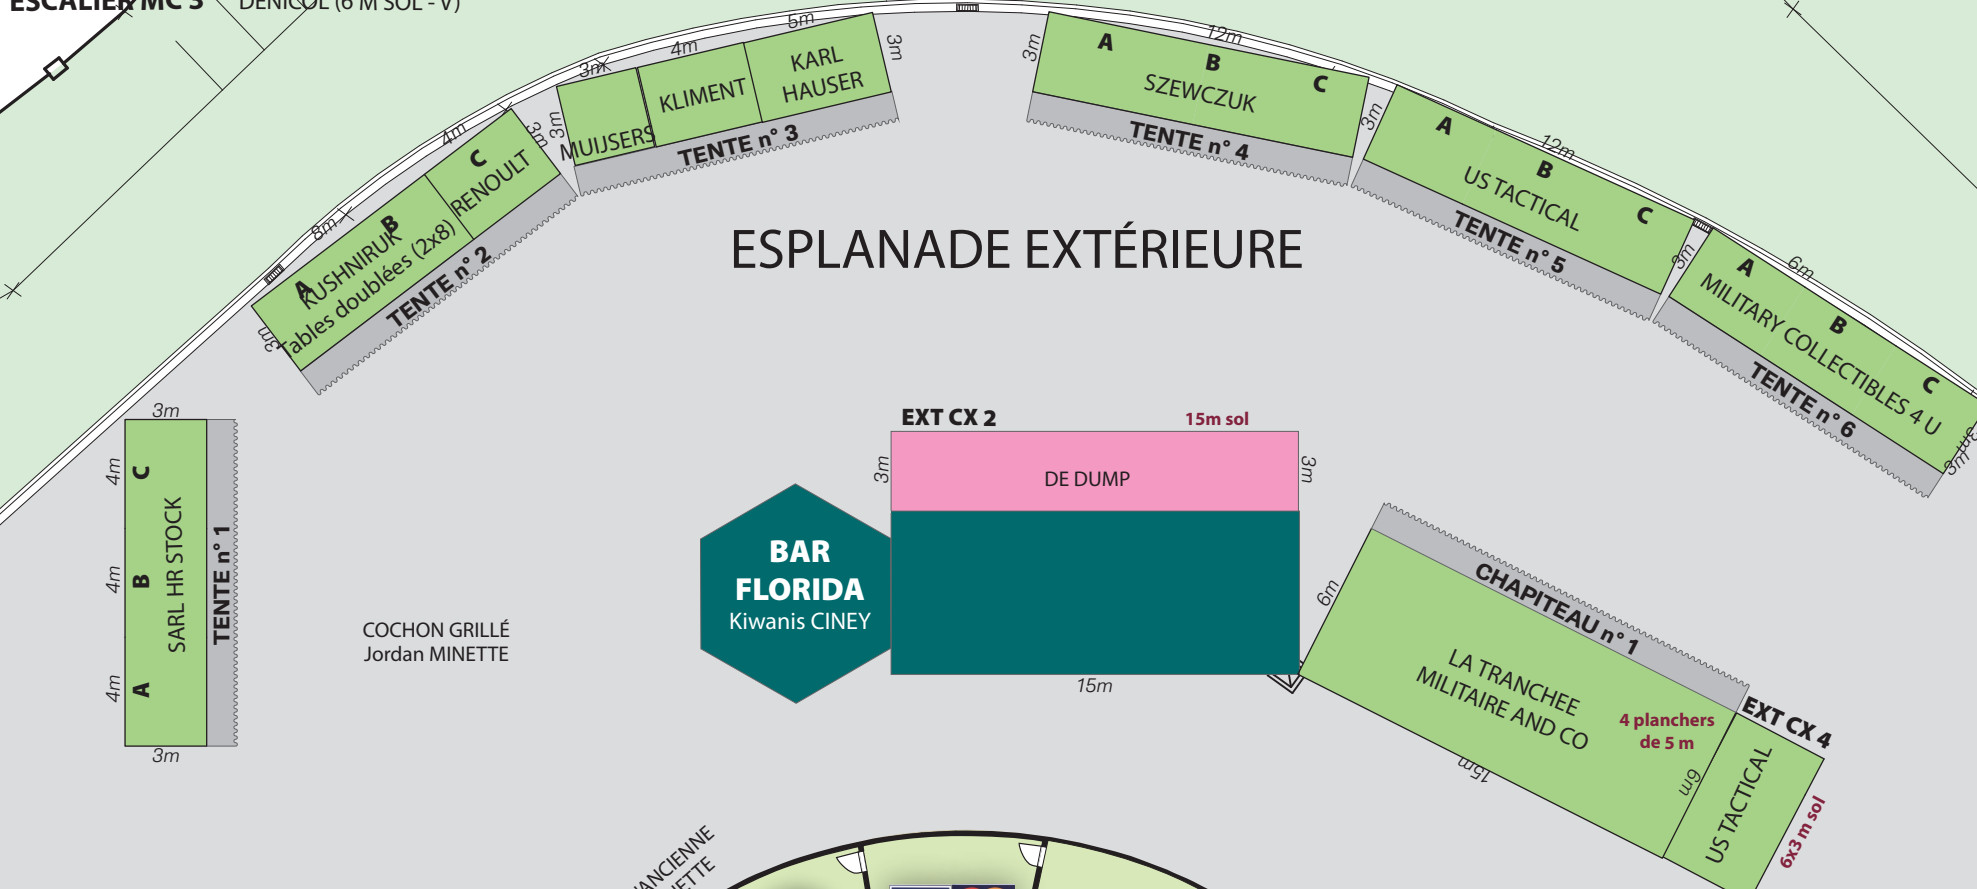

ESCALIER MC 1 LMP 44 (20 M TABLES - V)
 ESCALIER MC 2 H.O. WILDENBERG (20 M SOL - V)
 ESCALIER MC 3 DENICOL (6 M SOL - V)

ESPLANADE EXTÉRIEURE

CINEY MILITARIA AVRIL 2026 - PALL 2 - MISE A JOUR 15/04/2026