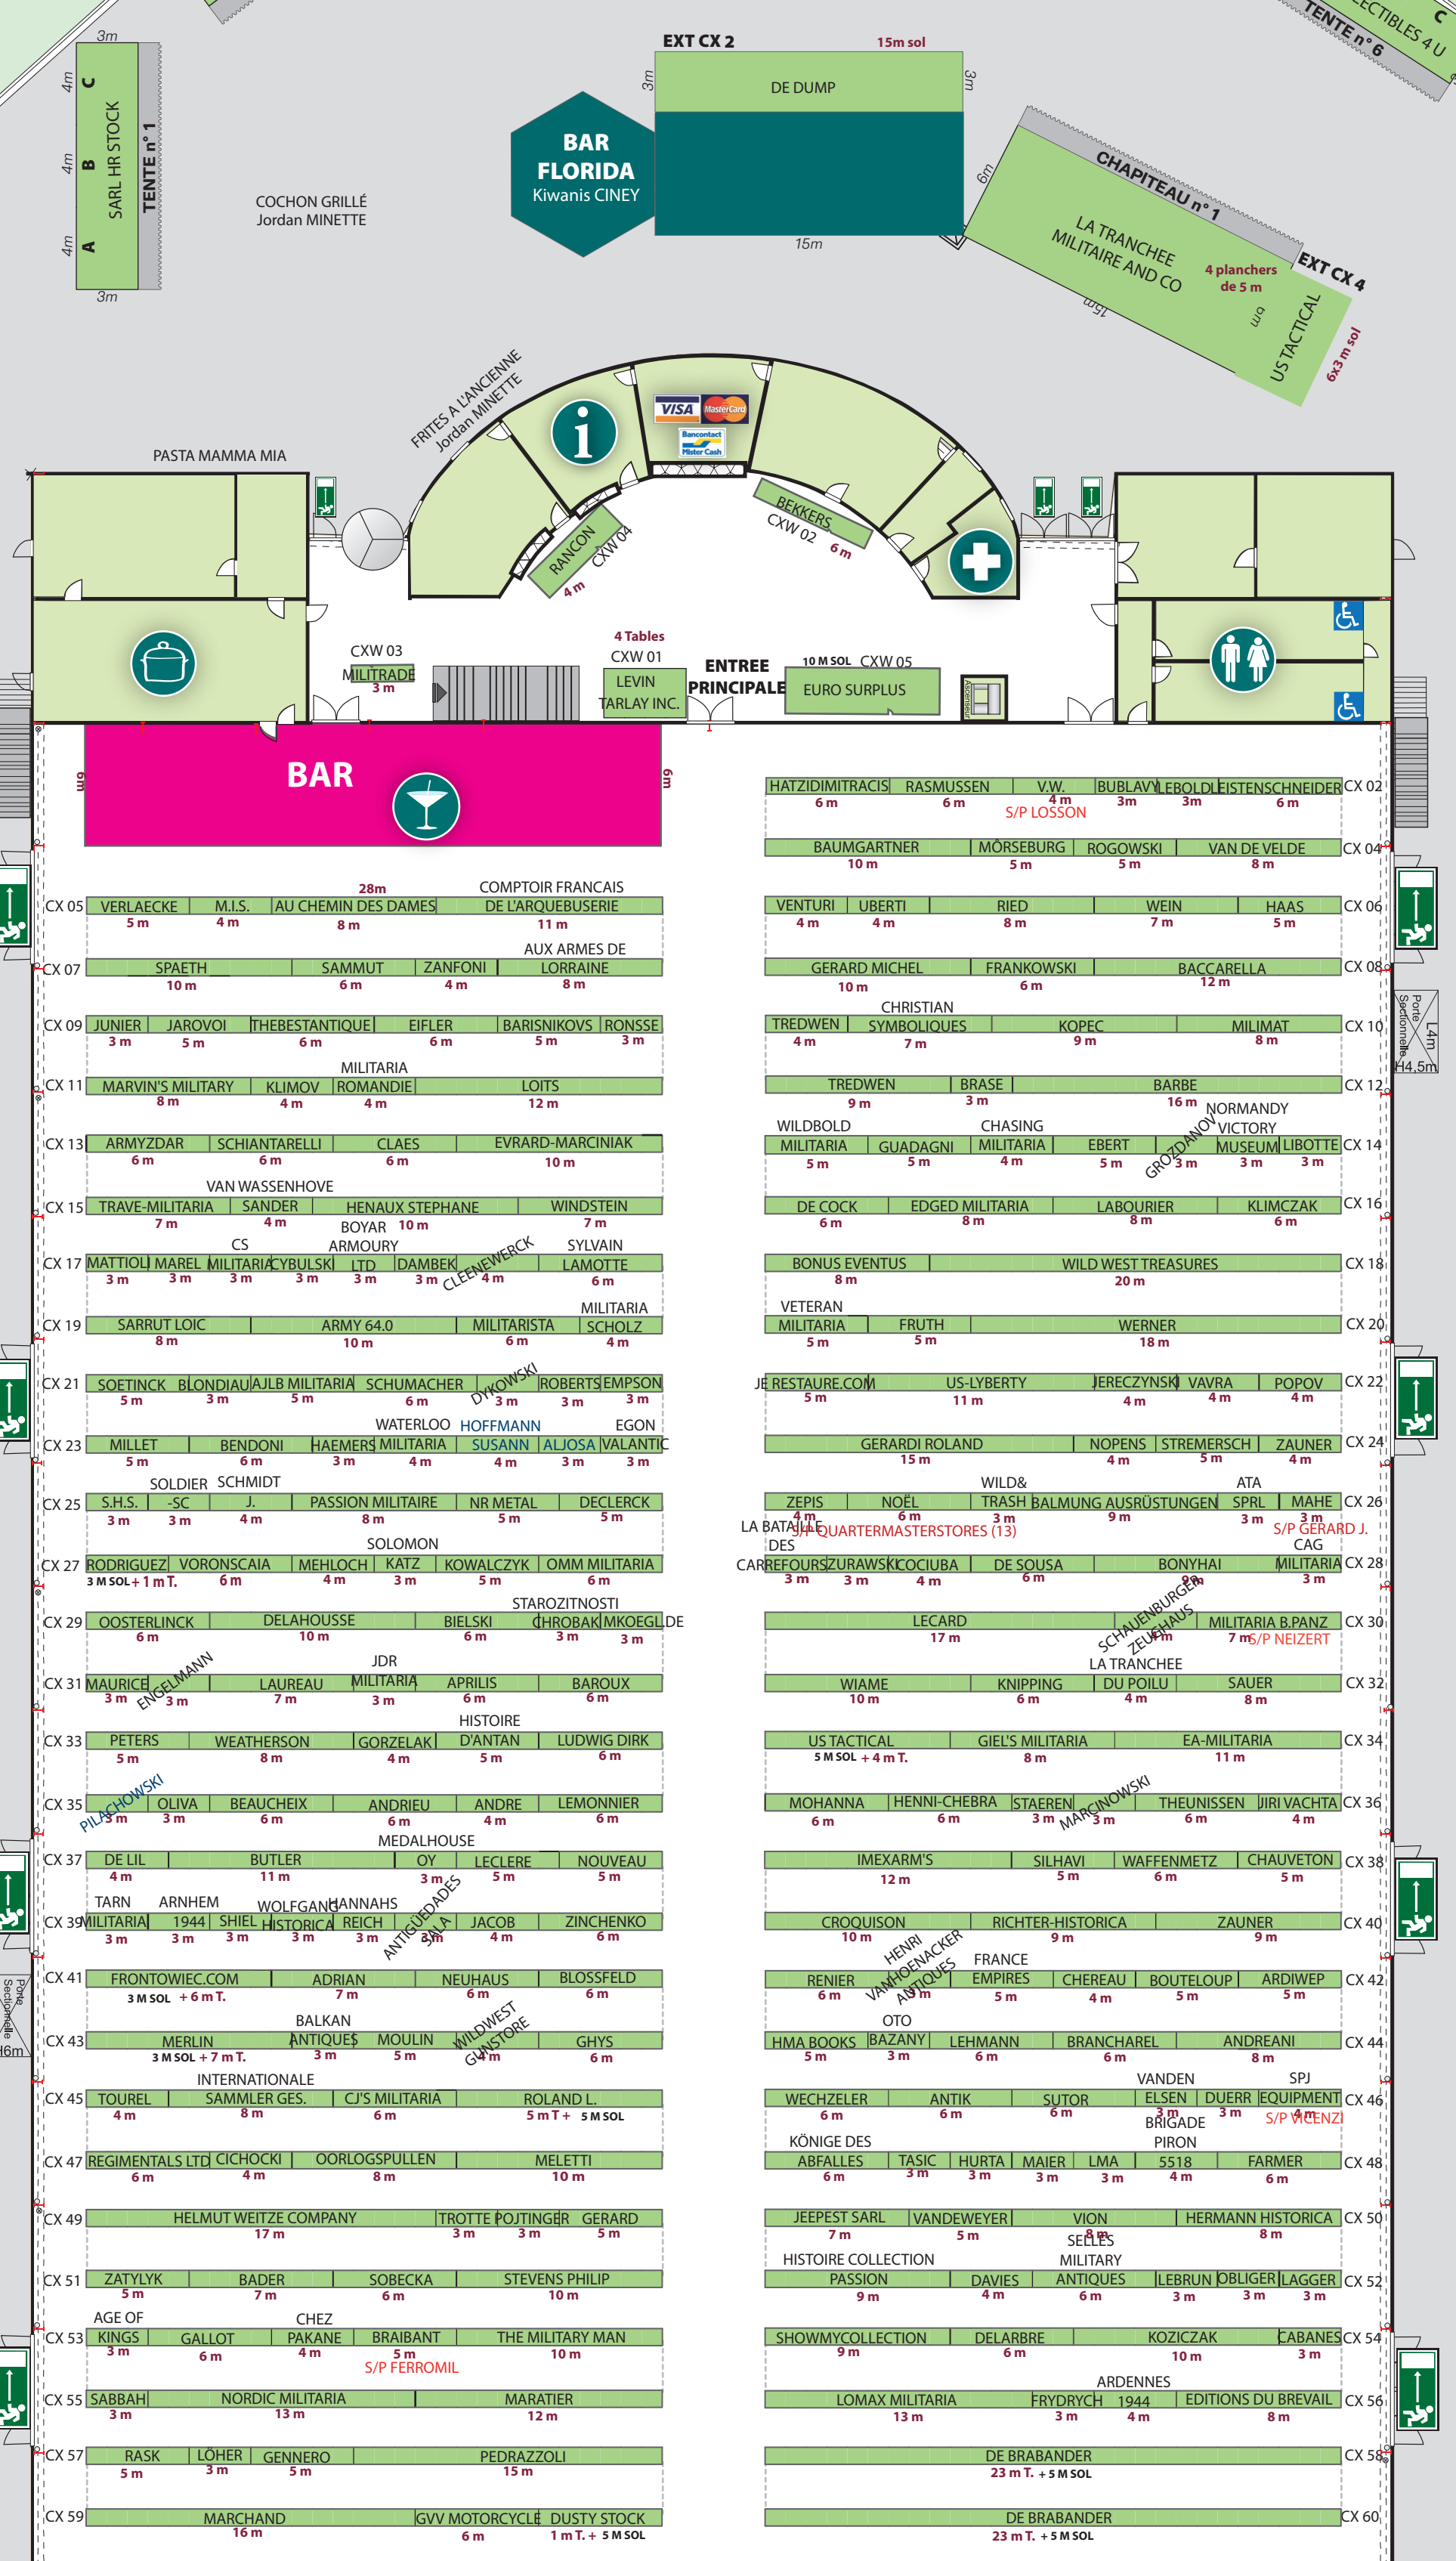

ESCALIER MC 1 LMP 44 (20 M TABLES - V)  
 ESCALIER MC 2 H.O. WILDENBERG (17 M SOL - V)  
 ESCALIER MC 3 STOCK 13 (20 M SOL)

# ESPLANADE EXTÉRIEURE

CINEY MILITARIA AVRIL 2025 - PALL 2 - MISE A JOUR 11/04/2025