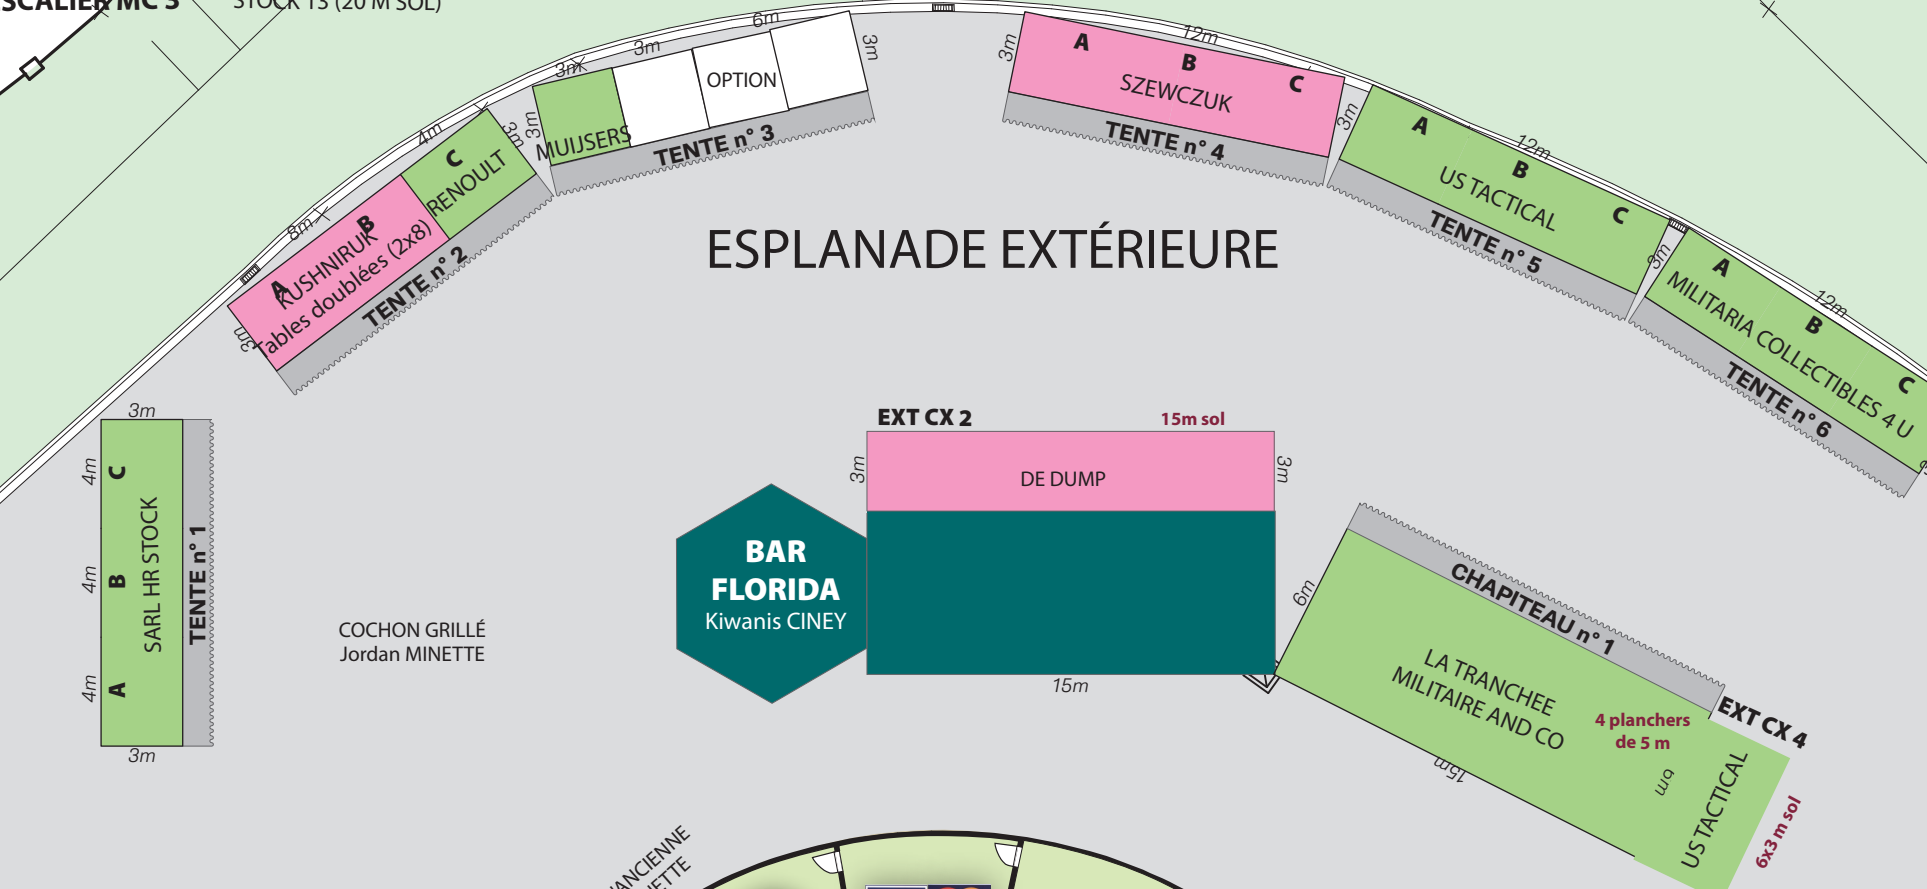

ESCALIER MC 1 LMP 44 (20 M TABLES - V)
 ESCALIER MC 2 H.O. WILDENBERG (17 M SOL - V)
 ESCALIER MC 3 STOCK 13 (20 M SOL)

ESPLANADE EXTÉRIEURE

CINEY MILITARIA AVRIL 2025 - PALL 2 - MISE A JOUR 28/03/2025

Porte Sectionnelle 14m

Porte Sectionnelle 14m

Porte Sectionnelle 14m

Porte Sectionnelle 14m