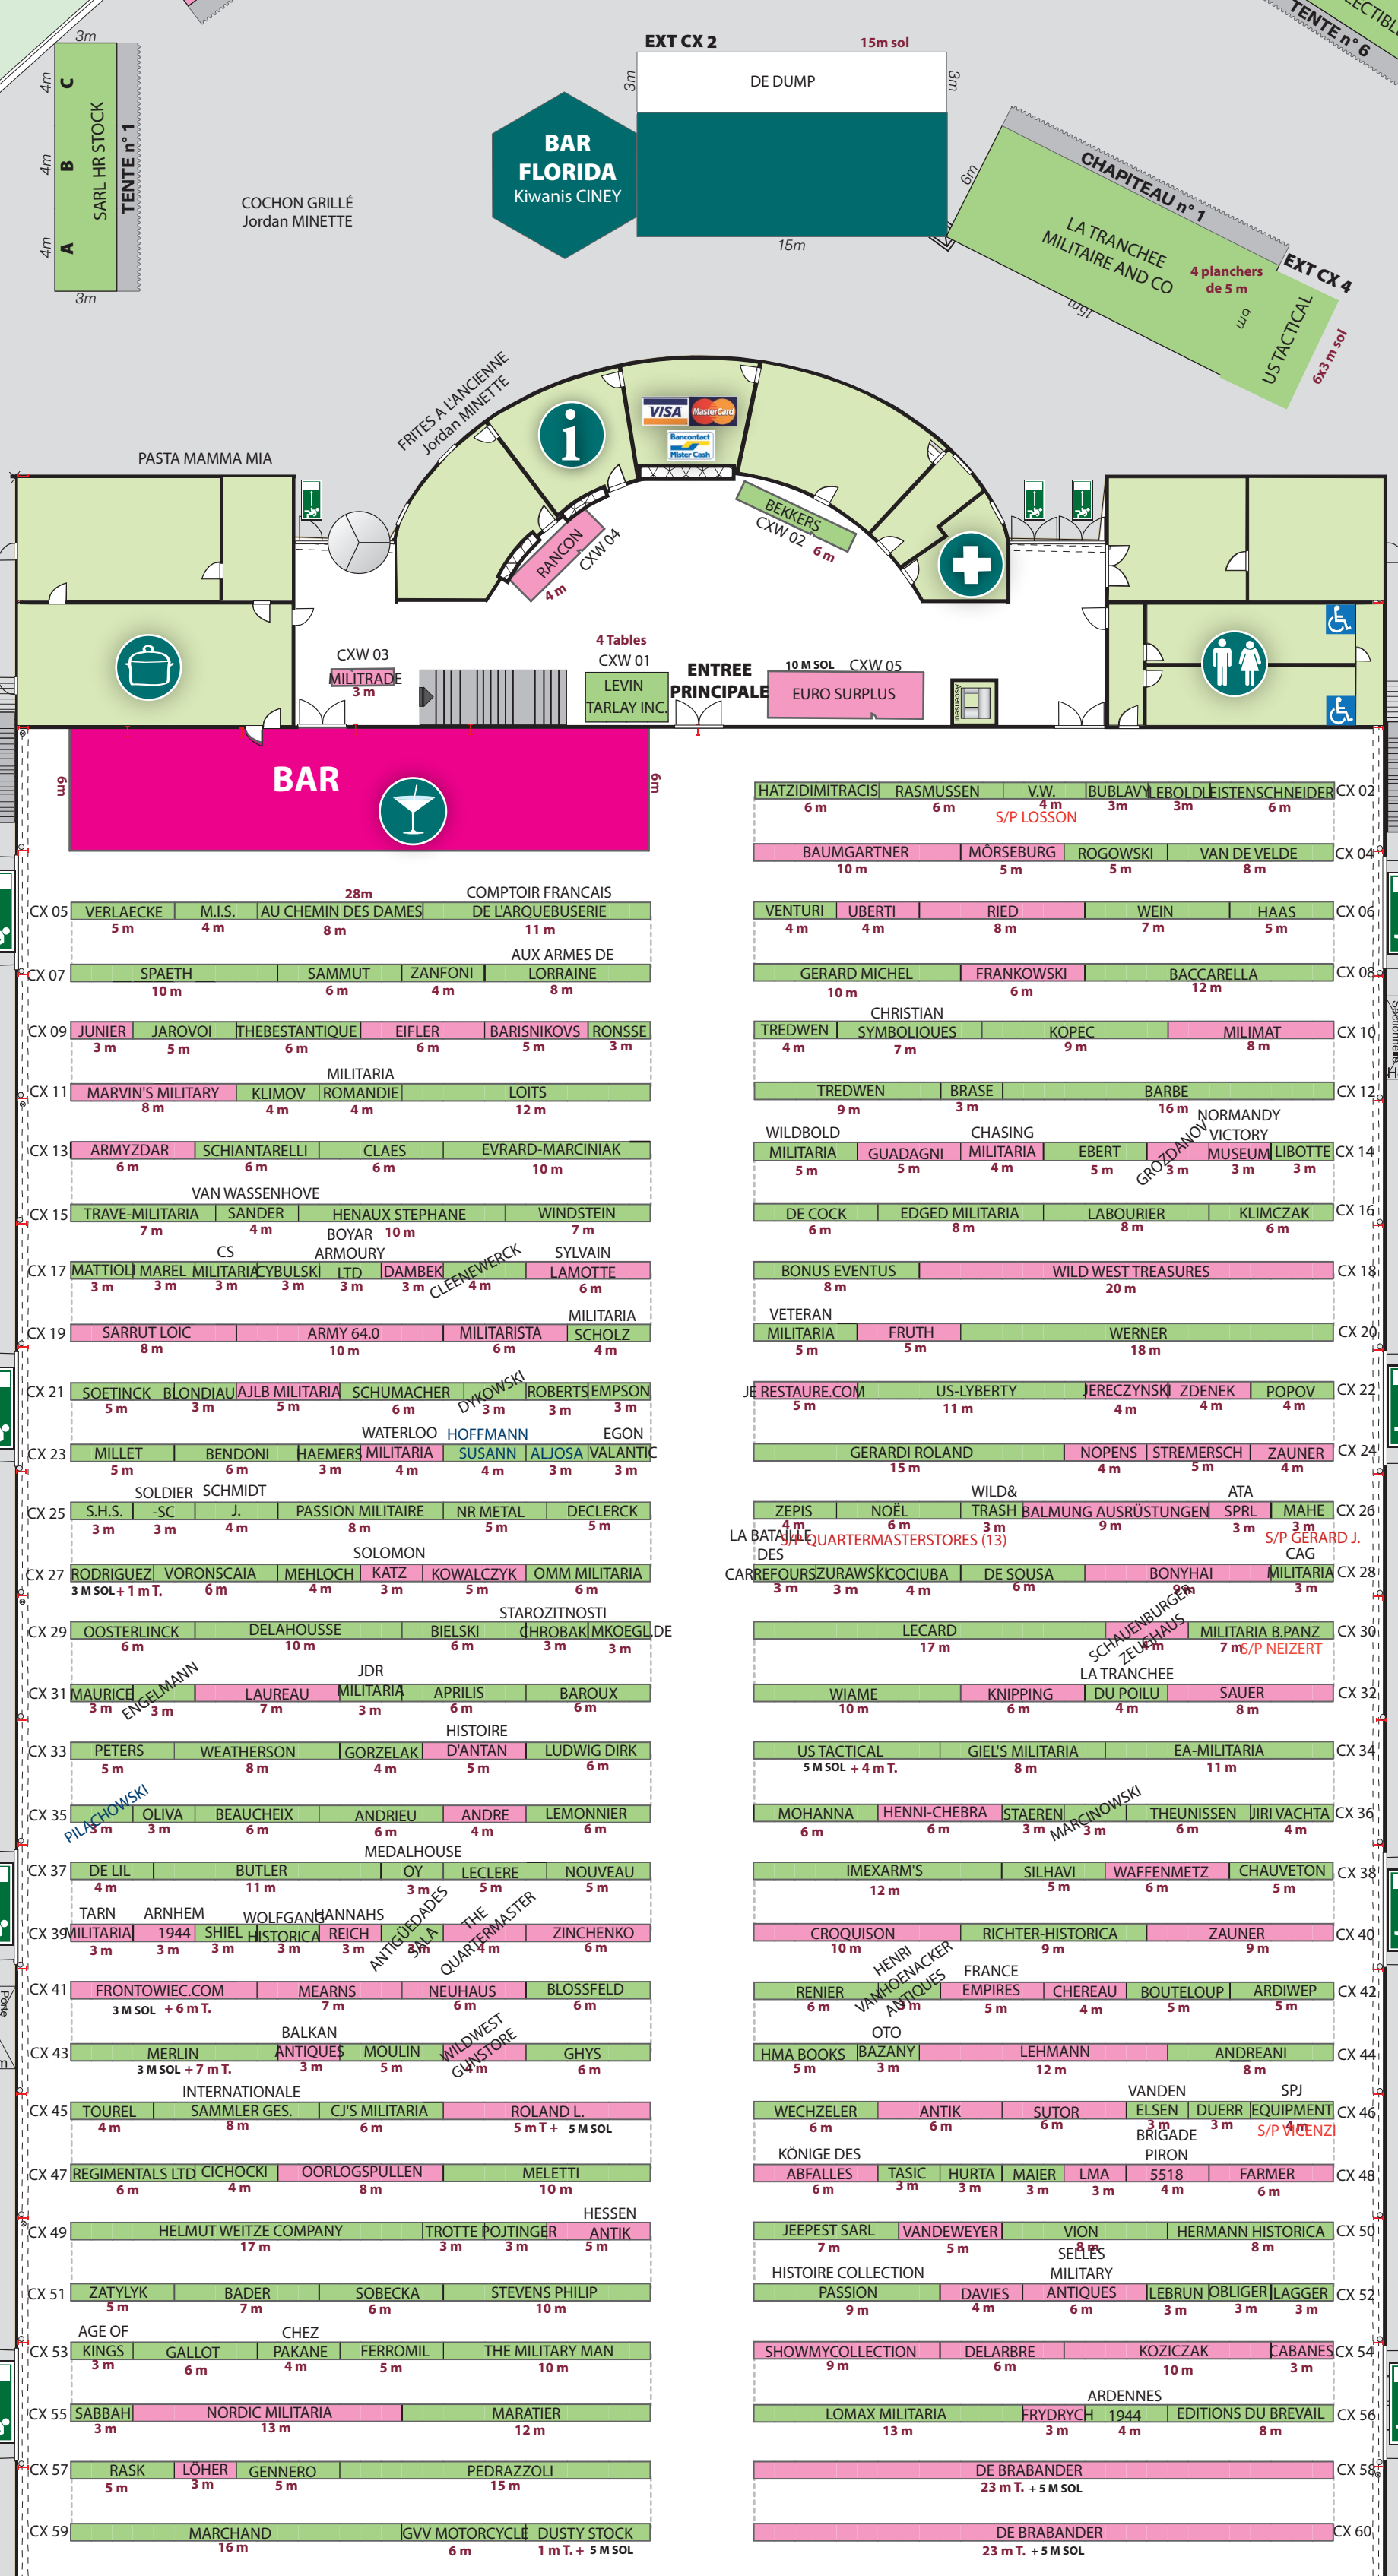

ESCALIER MC 1
ESCALIER MC 2
ESCALIER MC 3

LMP 44 (20 M TABLES - V)
H.O. WILDENBERG (17 M SOL - V)
STOCK 13 (20 M SOL)

ESPLANADE EXTÉRIEURE

CINÉY MILITARIA AVRIL 2025 - HALL 2 - MISE A JOUR 07/02/2025