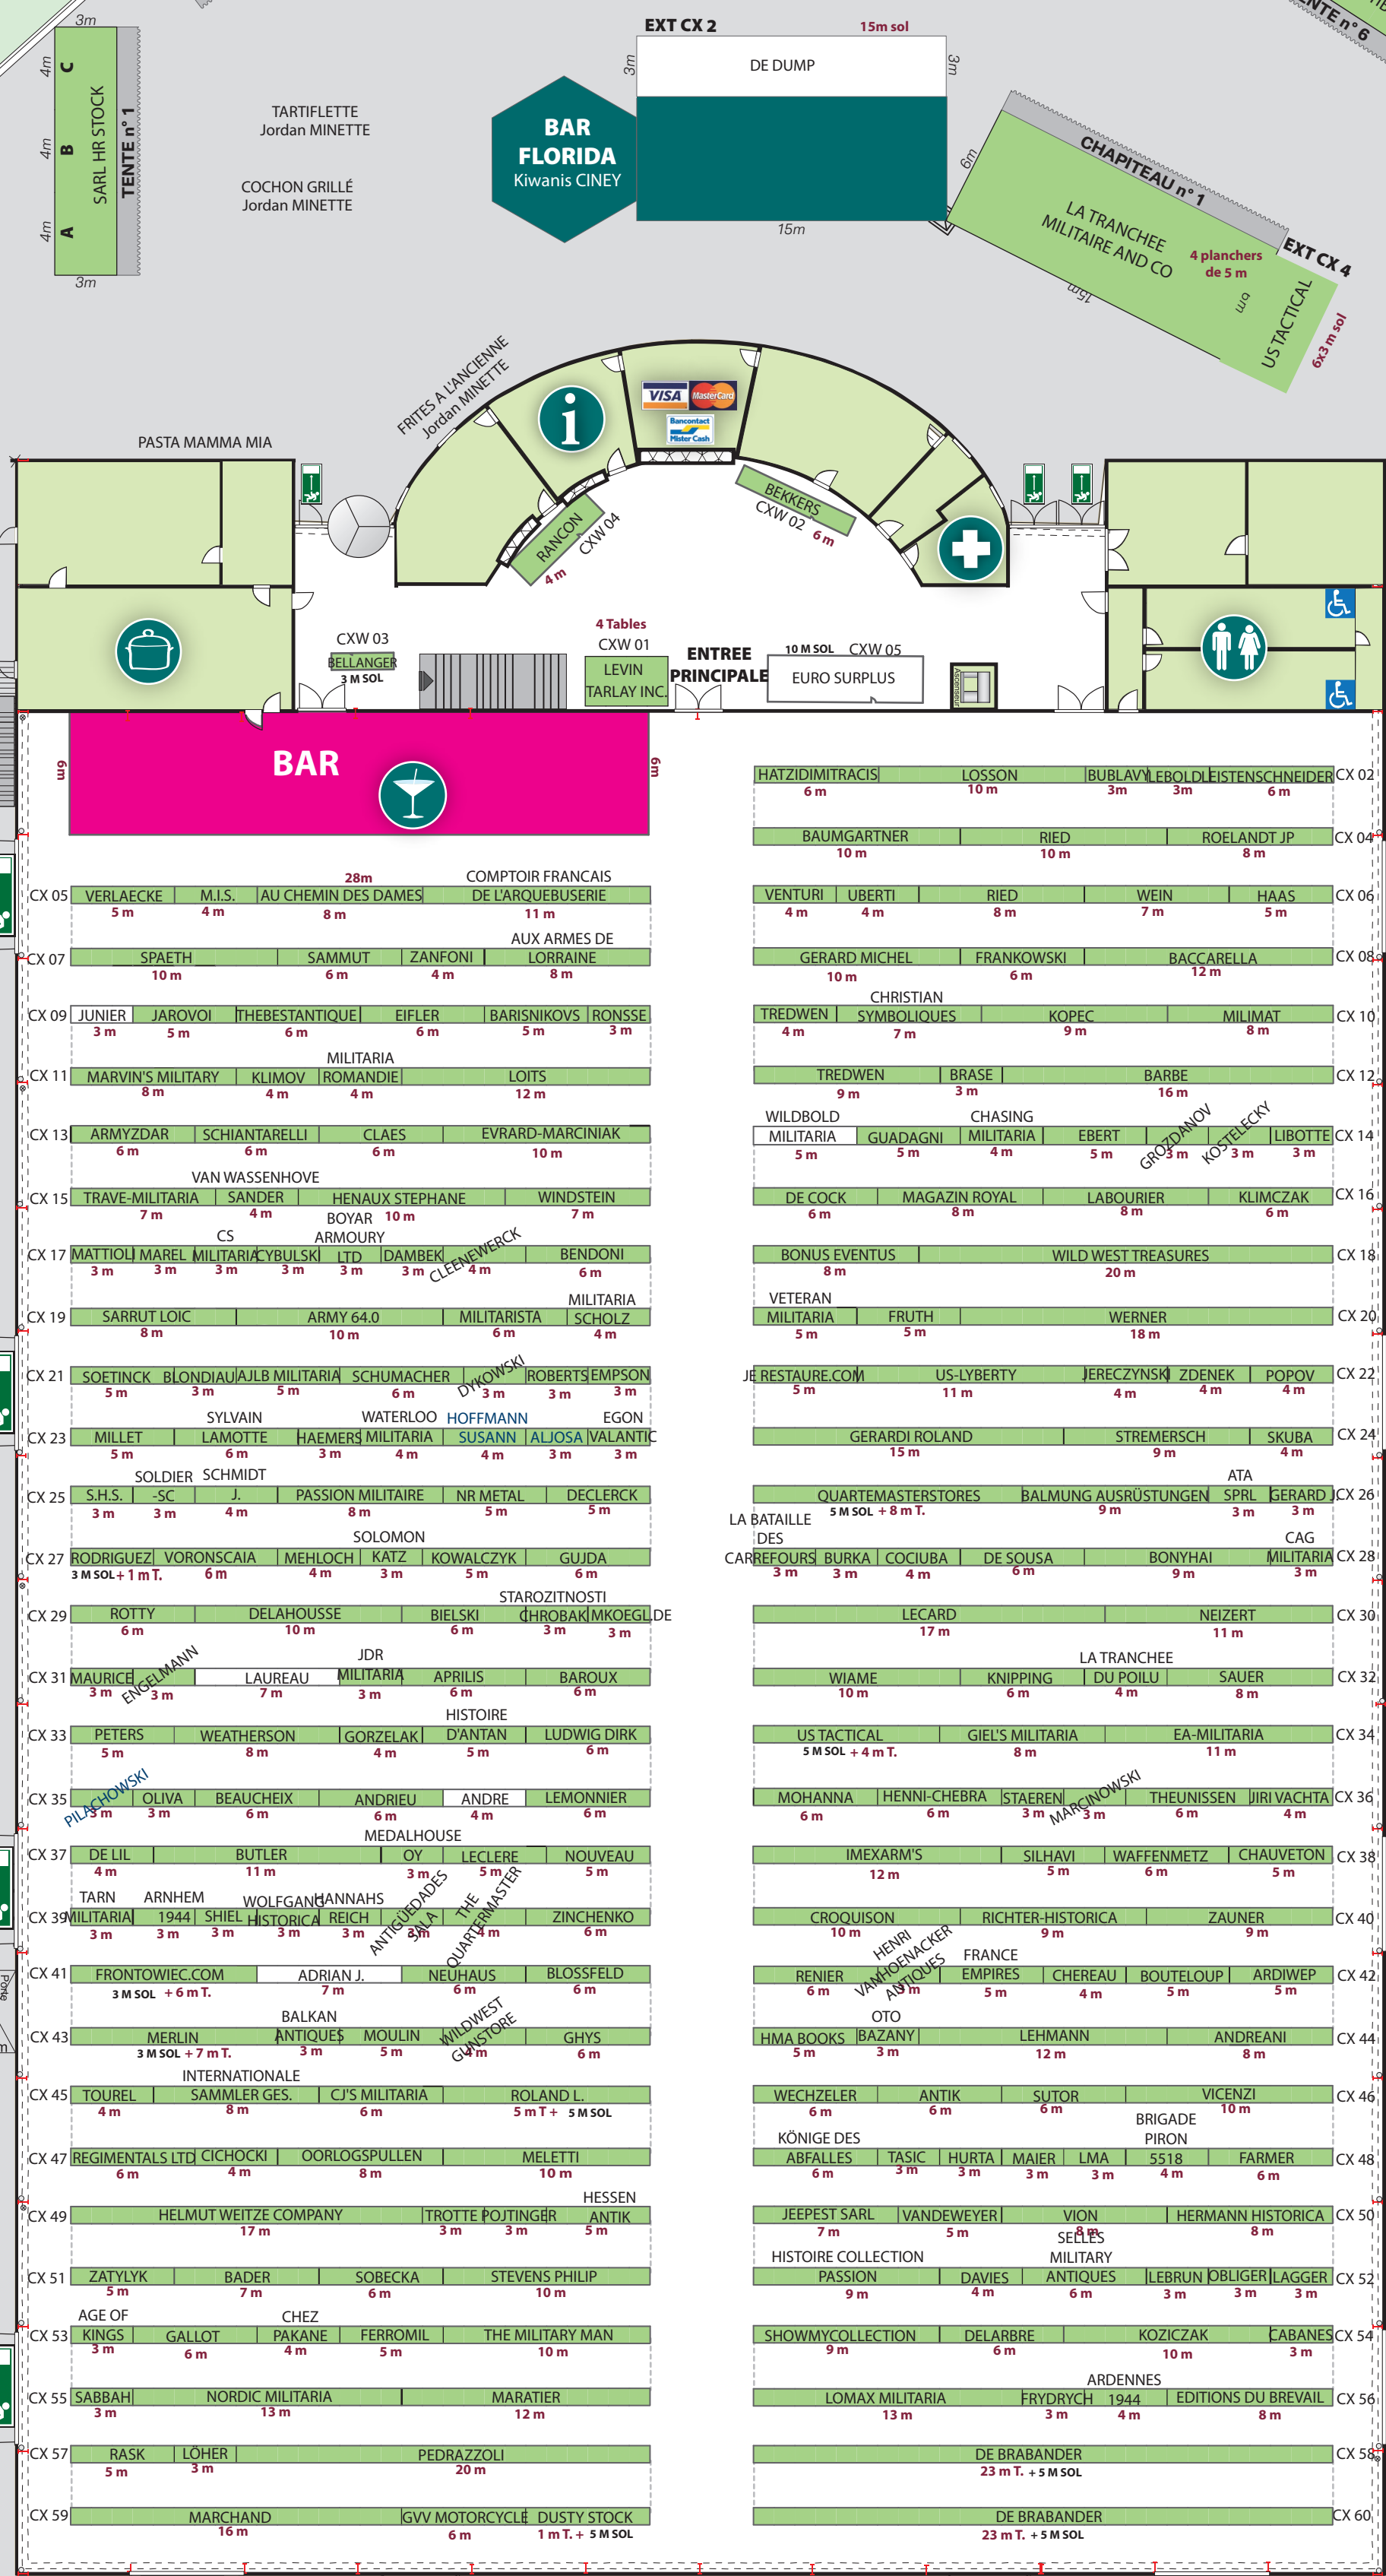

ESCALIER MC 1 H.O. WILDENBERG (17 M SOL - V)  
 ESCALIER MC 2 LMP 44 (20 M TABLES - V)

# ESPLANADE EXTÉRIEURE

CINEY MILITARIA OCTOBRE 2024 - HALL 2 - MISE A JOUR 04/10/2024

Porte Sécurité L4m 14.5m 14.5m 14.5m