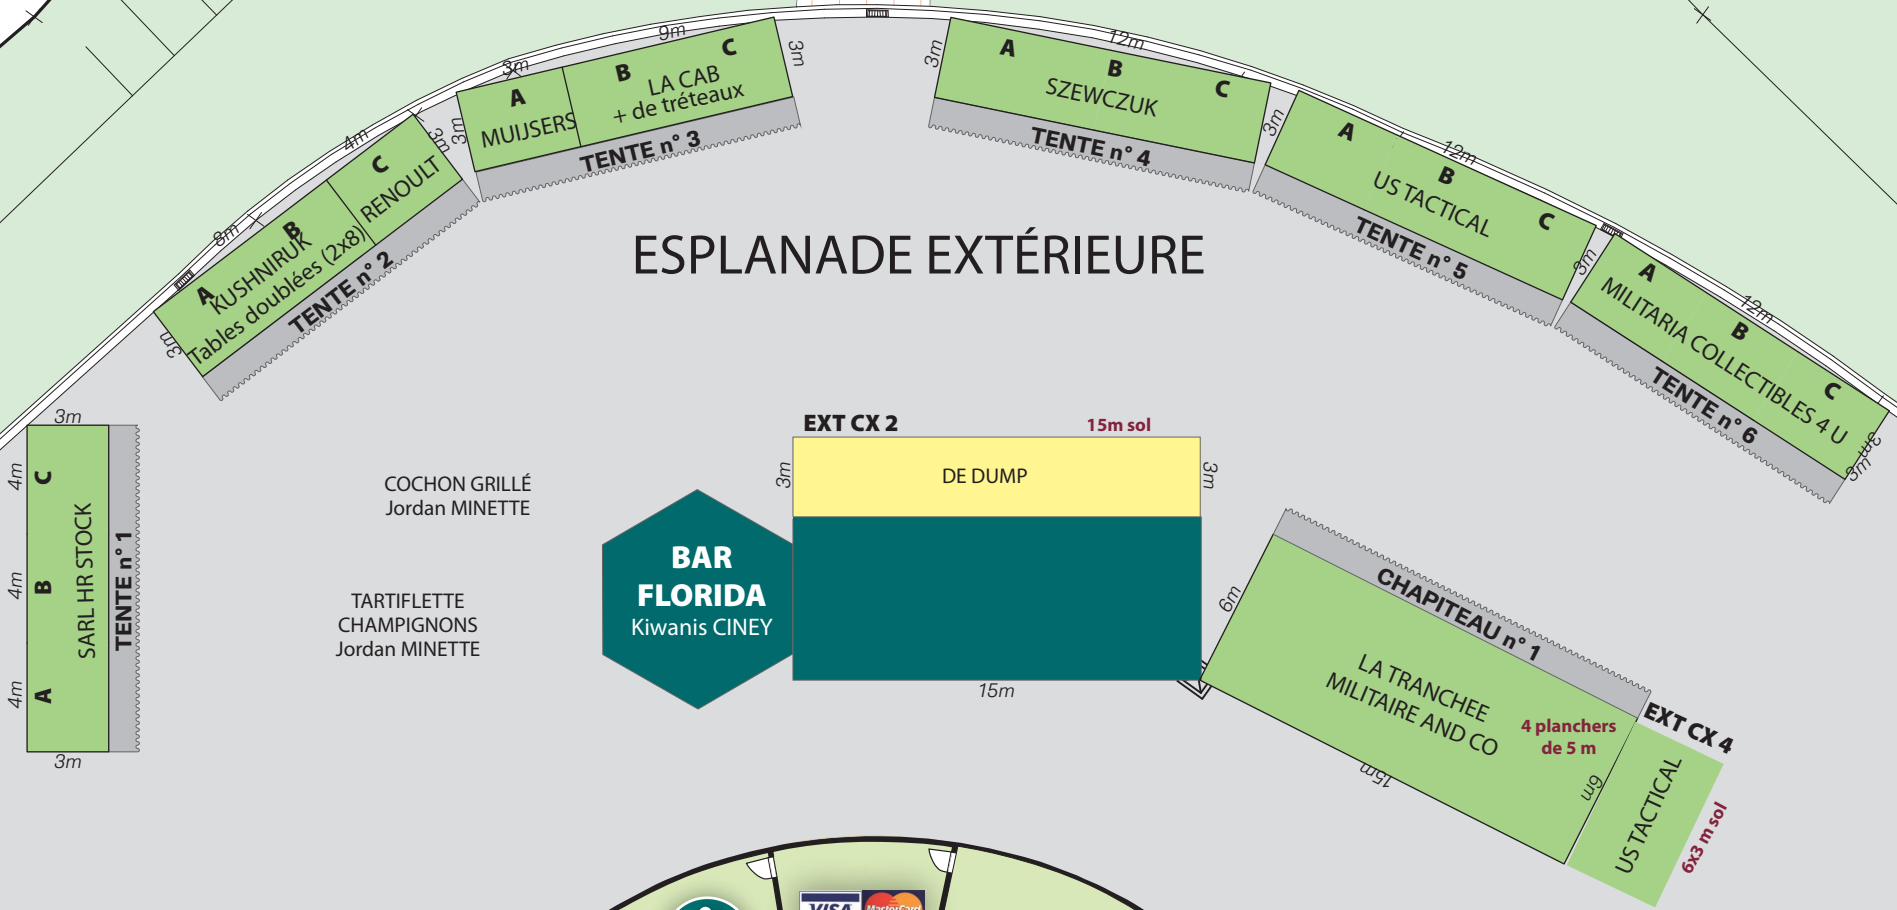

ESCALIER MC 1 H.O. WILDENBERG (17 M SOL - V)
 ESCALIER MC 2 LMP 44 (20 M TABLES - V)

ESPLANADE EXTÉRIEURE

CINEY MILITARIA AVRIL 2024 - HALL 2 - MISE A JOUR 09/04/2024

- | | | | | | | | | | | | | |
|---|--|--|--|-----------------------------------|------------------|----------------------------|------------------------|---|--------------------------------|----------------|-----------|-------|
| BAR | | | | HATZIDIMITRACIS 6m | LOSSON 10m | BUBLAVY 3m | EBOLD 3m | LEISTENSCHNEIDER 6m | CX 02 | | | |
| COMPTOIR FRANCAIS DE L'ARQUEBUSERIE | | | | BAUMGARTNER 10m | RIED 10m | VAN DE VELDE - DE WILDE 8m | | | CX 04 | | | |
| VERLAECKE 5m M.I.S. 4m AU CHEMIN DES DAMES 8m | | | | VENTURI 4m | UBERTI 4m | RIED 8m | WEIN 7m | HAAS 5m | CX 06 | | | |
| AUX ARMES DE SPAETH 10m SAMMUT 6m ZANFONI 4m LORRAINE 8m | | | | GERARD MICHEL 10m | | FRANKOWSKI 6m | BACCARELLA 12m | | CX 08 | | | |
| JUNIER 3m JAROVOI 5m THEBESTANTIQUE 6m RITSCHER 6m BARISNIKOVS 5m RONSSSE 3m | | | | CHRISTIAN TREDWEN 4m | | SYMBOLIQUES 7m | KOPEC 9m | MILIMAT 8m | CX 10 | | | |
| MILITARIA MARVIN'S MILITARY 8m KLIMOV 4m ROMANDIE 4m LOITS 12m | | | | TREDWEN 9m | BRASE 3m | BARBE 16m | | | CX 12 | | | |
| ARMYDZAR 6m SCHIANTARELLI 6m CLAES 6m EVRARD-MARCINIAK 10m | | | | CHASING WILDBOLD MILITARIA 10m | | MILITARIA 4m | EBERT 5m | GROZDANOV 3m KOSTELCEKY 3m LIBOTTE 3m | CX 14 | | | |
| TRAVE-MILITARIA 7m JASSOGNE 4m HENAUX STEPHANE 10m WINDSTEIN 7m | | | | OLIVIER 6m | MAGAZIN ROYAL 8m | LABOURIER 8m | KLIMCZAK 6m | | CX 16 | | | |
| MATTIOLI 4m VAN DER LEENE 6m CYBULSKI 3m BOYARMOURY LTD 3m DAMBEK 3m LEENEWERCK 4m EQUIPMENT 5m | | | | BONUS EVENTUS 8m | | WILD WEST TREASURES 8m | HISTORIC TREASURES 12m | | CX 18 | | | |
| HOF PASCALE 8m BAJC MATEJA 10m MILITARISTA 6m SCHOLZ 4m | | | | VETERAN MILITARIA 5m | | FRUTH 5m | WERNER 18m | | CX 20 | | | |
| SOETINCK 3m BLONDIAU 3m MILITARIA 3m SCHUMACHER 6m GOODLADROBERTS 3m LAW 3m | | | | JE RESTAURE.COM 5m | | US-LYBERTY 11m | JERECZYNSKI 4m | ZDENEK 4m | POPOV 4m | CX 22 | | |
| MILLET 5m BENDONI 6m ALJOSA 3m MILITARIA 4m INTARIA 5m GUIDUCCI 5m | | | | GERARDI ROLAND 15m | | STREMERSCH 9m | | SKUBA 4m | CX 24 | | | |
| S.H.S. 3m SC 3m J. 4m PASSION MILITAIRE 8m WANNITSEN 5m DECLERCK 5m | | | | QUARTEMASTERSTORES 5m SOL + 8m T. | | BALMUNG AUSTRUSTUNGEN 9m | SPRL 3m | GERARD 3m | CX 26 | | | |
| RODRIGUEZ 3m VORONSCAIA 6m MEHLOCH 4m KATZ 3m KOWALCZYK 5m GUJDA 6m | | | | LA BATAILLE DES IDEES 3m | | BURKA 3m | COCIUBA 4m | DE SOUSA 6m | BONYHAI 9m | MILITARIA 3m | CX 28 | |
| ROTTY 6m DELAHOUSSE 10m BIELSKI 6m MILITARIA 3m MKOEGLE 3m | | | | LECARD 17m | | NEIZERT 11m | | | CX 30 | | | |
| MAURICE 3m ENGELMANN 3m LAUREAU 7m MILITARIA 3m ATEMI 6m BAROUX 6m | | | | WIAME 10m | | KNIPPING 3m | DU POILU 4m | SAUER 8m | | CX 32 | | |
| PETERS 5m WEATHERSON 8m LISIECKI 4m D'ANTAN 5m LUDWIG DIRK 6m | | | | US TACTICAL 5m SOL + 4m T. | | GIEL'S MILITARIA 8m | EA-MILITARIA 11m | | CX 34 | | | |
| OLIVA 3m BEAUCHIEUX 3m VICTORY MUSEUM 6m KANTOR 3m ANDRE 4m LEMONNIER 6m | | | | MOHANNA 6m | | HENNI-CHEBRA 6m | STAEREN 3m | MANCINOWSKI 3m | ANTIQUE ARMS & COLLECTABLES 6m | JIRI VACHTA 4m | CX 36 | |
| DE LIL 4m BUTLER 11m OY 3m NOUVEAU 10m | | | | IMEXARM'S 12m | | SILHAVI 5m | WAFFENMETZ 6m | CHAUVEYON 5m | | CX 38 | | |
| TARN 3m ARNHEM 3m WOLFGANG 3m HANNAHS 3m HISTORICAL REICH 3m ZINCHENKO 6m | | | | OMM MILITARIA 10m | | SCHACHTNER 9m | | ZAUNER 9m | | CX 40 | | |
| FRONTOWIEC.COM 3m SOL + 6m T. | | | | EGON 3m | | RENIER 6m | MILITARIA 5m | CHEREAU 4m | BOUTELOUP 5m | ARDIWEP 5m | CX 42 | |
| MERLIN 3m BALKAN ANTIQUES 3m MOULIN 5m WILDBOLD 4m ORBAN 6m | | | | HMA BOOKS 5m | | BAZANY 3m | LEHMANN 12m | ANDREANI 8m | | CX 44 | | |
| TOUREL 4m SAMMLER GES. 8m C.J'S MILITARIA 6m ROLAND L. 5m T + 5m SOL | | | | WECHZELER 9m | | ANTIK 3m | SUTOR 6m | VICENZI 10m | | CX 46 | | |
| REGIMENTALS LTD 6m CICHOCKI 4m OORLOGSPULLEN 8m MELETTI 10m | | | | KÖNIGE DES ABFALLES 6m | | TASIC 3m | HURTA 3m | ANTIQUE 3m | LMA 3m | DECERF 4m | FARMER 6m | CX 48 |
| HELMUT WEITZE COMPANY 17m | | | | MULLER 7m | | VANDEWEYER 5m | VION 5m | HERMANN HISTORICA 8m | | CX 50 | | |
| ZATYLYK 5m CROQUISON 7m SOBEKA 6m STEVENS PHILIP 10m | | | | LE COLLECTIONNEUR 9m | | DAVIES 4m | ANTIQUES 6m | LEBRUN 3m | OBLIGER 3m | LAGGER 3m | CX 52 | |
| AGE OF KINGS 3m GALLOT 6m PAKANE 4m FERROMIL 5m THE MILITARY MAN 10m | | | | SHOWMYCOLLECTION 9m | | DELARBRE 6m | KOZICZAK 10m | CABANES 3m | | CX 54 | | |
| SABBAH 3m NORDIC MILITARIA 13m MARATIER 12m | | | | LOMAX MILITARIA 13m | | FRYDRYCH 3m | 1944 4m | EDITIONS DU BREVAIL 8m | | CX 56 | | |
| RASK 5m HOFFMANN 3m PEDRAZZOLI 20m | | | | DE BRABANDER 23m T. + 5m SOL | | | | | | CX 58 | | |
| MARCHAND 16m | | | | GVV MOTORCYCLE 6m | | DUSTY STOCK 1m T. + 5m SOL | | | | CX 59 | | |
| | | | | DE BRABANDER 23m T. + 5m SOL | | | | | | CX 60 | | |