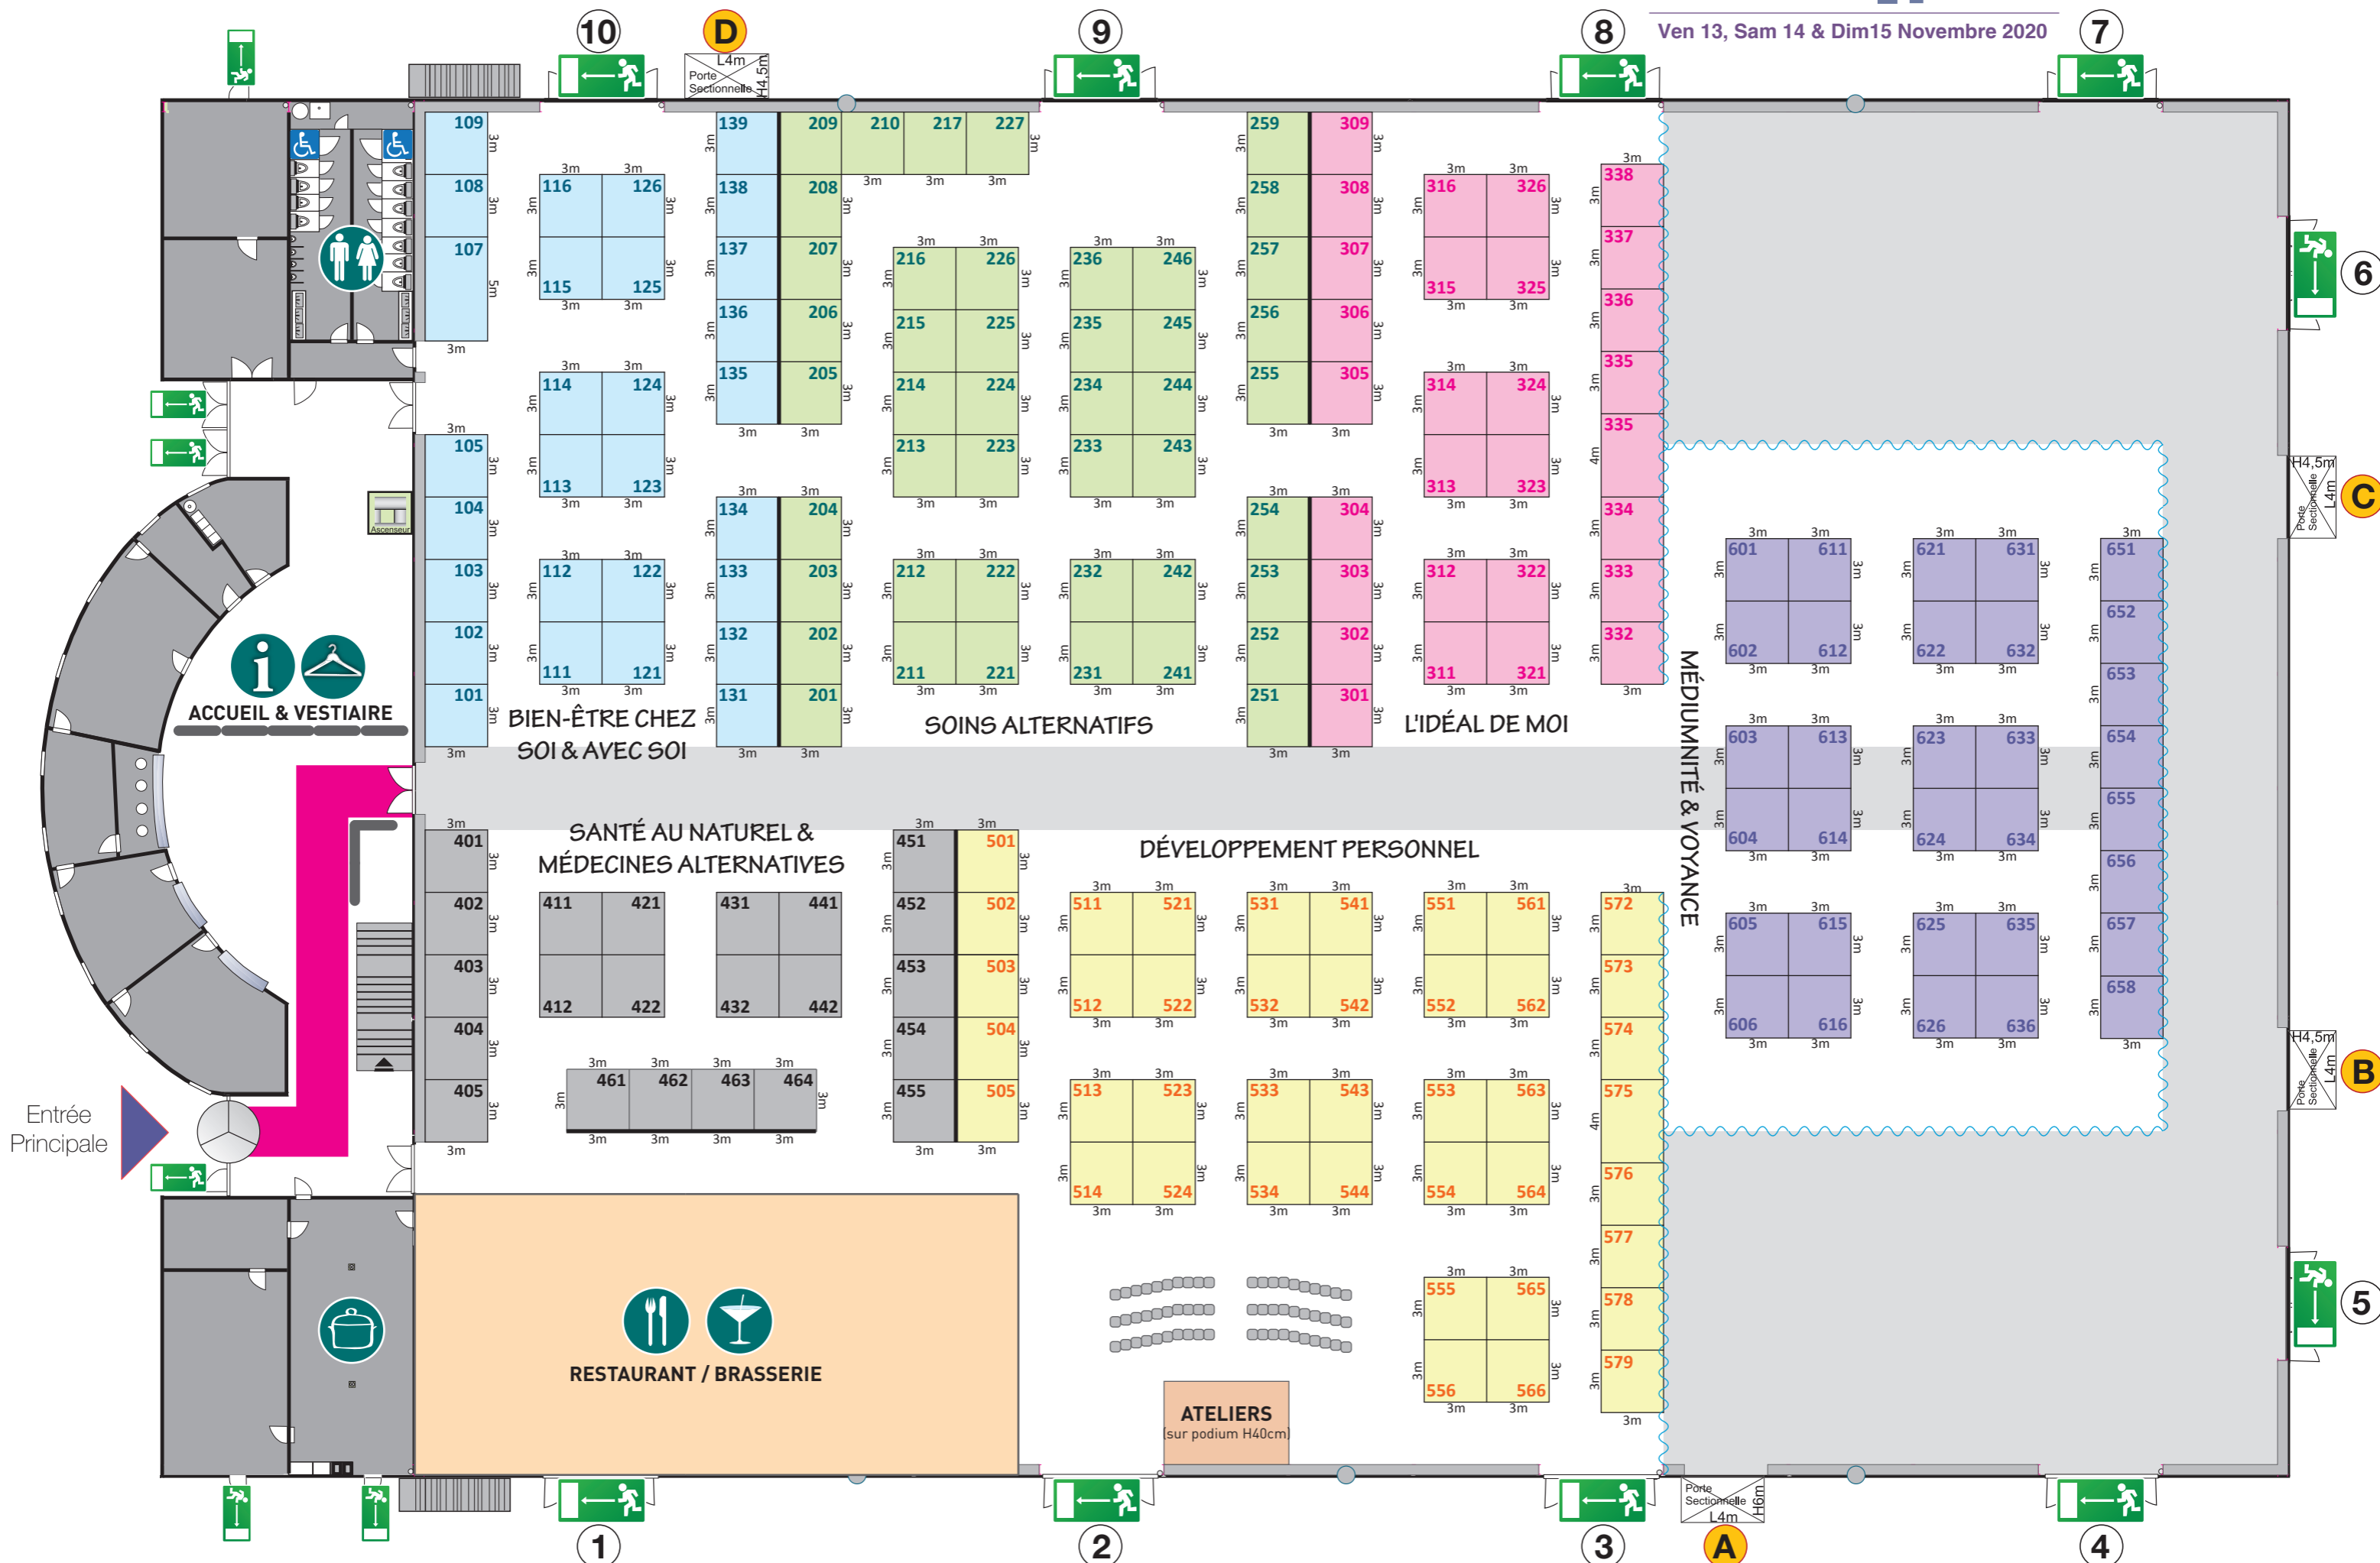

PLAN DU HALL CINEY EXPO

Rez-de-chaussée

PARA||ELE

Ven 13, Sam 14 & Dim 15 Novembre 2020

ACCUEIL & VESTIAIRE

BIEN-ÊTRE CHEZ SOI & AVEC SOI

SOINS ALTERNATIFS

L'IDÉAL DE MOI

MÉDIUMNITÉ & VOYANCE

SANTÉ AU NATUREL & MÉDECINES ALTERNATIVES

DÉVELOPPEMENT PERSONNEL

RESTAURANT / BRASSERIE

ATELIERS
sur podium H40cm

Entrée Principale

1

2

3

A

4

10

D

9

8

7