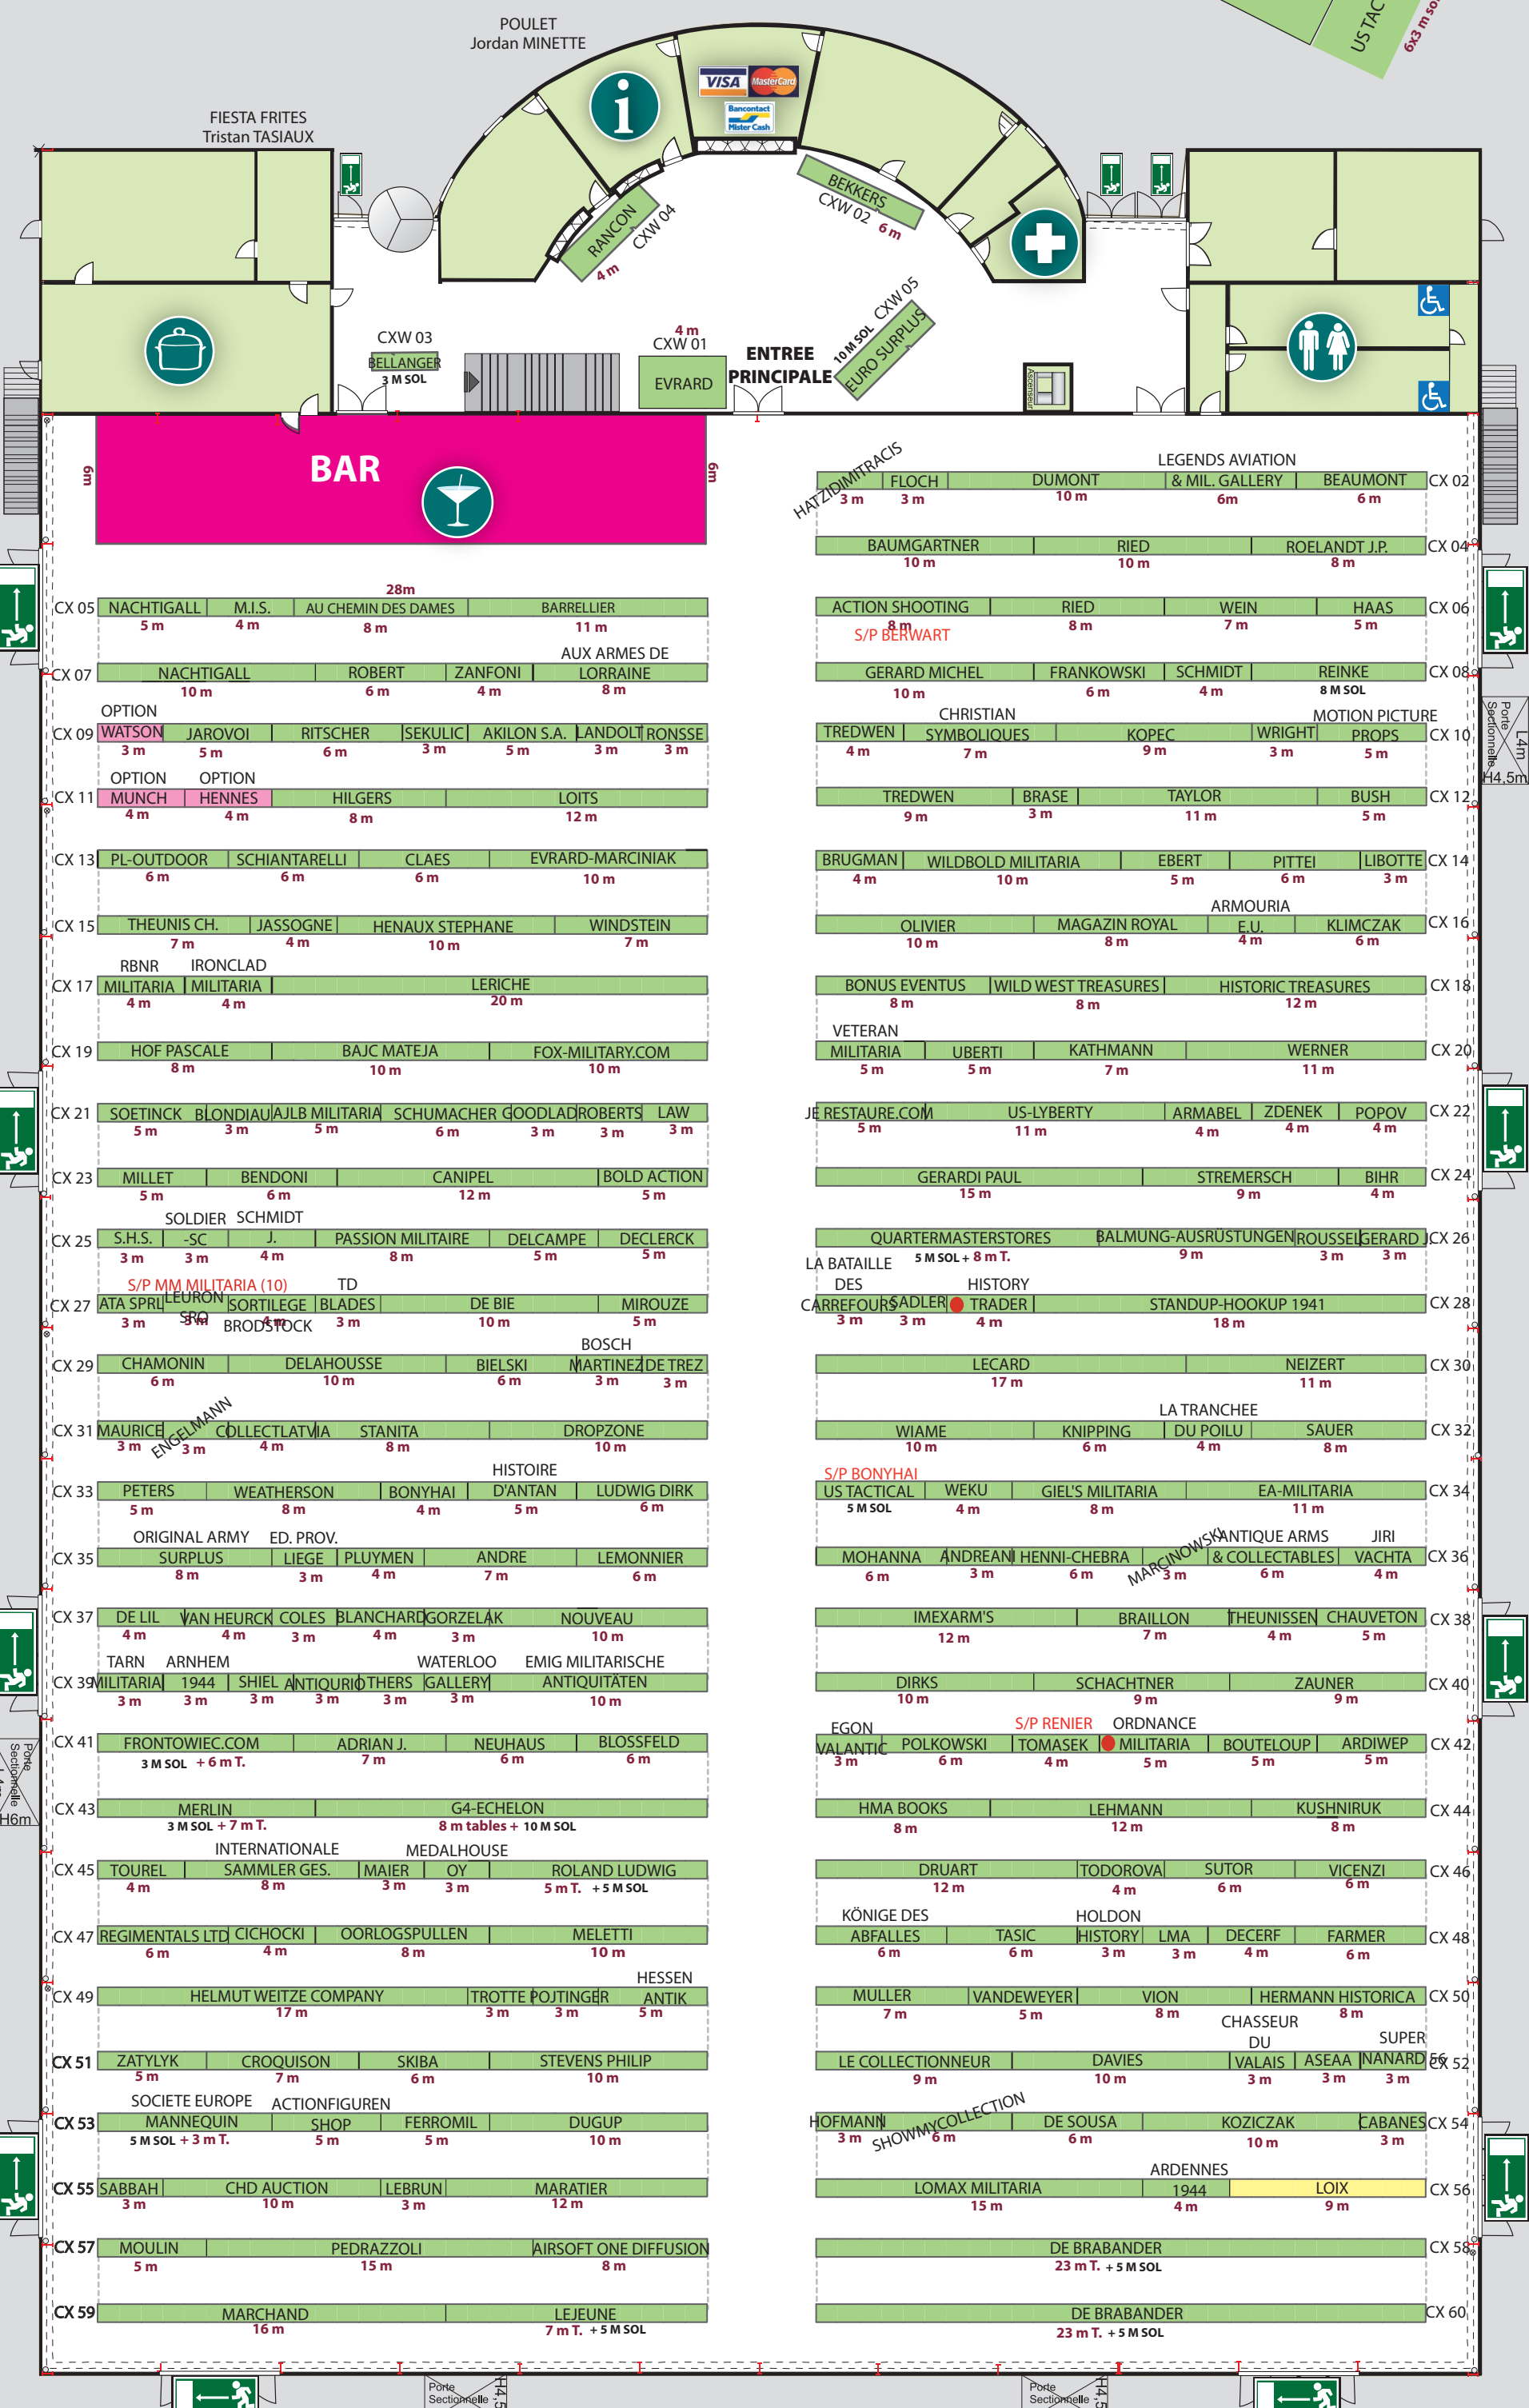

ESCALIER MC 1
ESCALIER MS 2
H.O. WILDENBERG (22 m sol - V)
GARAGE GMC (20 m T - V)

ESPLANADE EXTÉRIURE

CINEY MILITARIA OCTOBRE 2019 - HALL 2 - MISE A JOUR 15/10/2019

CX 02	FLOCH	DUMONT	LEGENDS AVIATION & MIL. GALLERY	BEAUMONT
CX 03	BAUMGARTNER	RIED	ROELANDT J.P.	
CX 04	ACTION SHOOTING	RIED	WEIN	HAAS
CX 05	NACHTIGALL	M.I.S.	AU CHEMIN DES DAMES	BARRELLIER
CX 06	NACHTIGALL	ROBERT	ZANFONI	LORRAIN
CX 07	OPTION WATSON	JAROVOI	RITSCHER	SEKULIC
CX 08	OPTION MUNCH	HENNES	HILGERS	LOITS
CX 09	OPTION MUNCH	HENNES	HILGERS	LOITS
CX 10	OPTION MUNCH	HENNES	HILGERS	LOITS
CX 11	OPTION MUNCH	HENNES	HILGERS	LOITS
CX 12	OPTION MUNCH	HENNES	HILGERS	LOITS
CX 13	OPTION MUNCH	HENNES	HILGERS	LOITS
CX 14	OPTION MUNCH	HENNES	HILGERS	LOITS
CX 15	OPTION MUNCH	HENNES	HILGERS	LOITS
CX 16	OPTION MUNCH	HENNES	HILGERS	LOITS
CX 17	OPTION MUNCH	HENNES	HILGERS	LOITS
CX 18	OPTION MUNCH	HENNES	HILGERS	LOITS
CX 19	OPTION MUNCH	HENNES	HILGERS	LOITS
CX 20	OPTION MUNCH	HENNES	HILGERS	LOITS
CX 21	OPTION MUNCH	HENNES	HILGERS	LOITS
CX 22	OPTION MUNCH	HENNES	HILGERS	LOITS
CX 23	OPTION MUNCH	HENNES	HILGERS	LOITS
CX 24	OPTION MUNCH	HENNES	HILGERS	LOITS
CX 25	OPTION MUNCH	HENNES	HILGERS	LOITS
CX 26	OPTION MUNCH	HENNES	HILGERS	LOITS
CX 27	OPTION MUNCH	HENNES	HILGERS	LOITS
CX 28	OPTION MUNCH	HENNES	HILGERS	LOITS
CX 29	OPTION MUNCH	HENNES	HILGERS	LOITS
CX 30	OPTION MUNCH	HENNES	HILGERS	LOITS
CX 31	OPTION MUNCH	HENNES	HILGERS	LOITS
CX 32	OPTION MUNCH	HENNES	HILGERS	LOITS
CX 33	OPTION MUNCH	HENNES	HILGERS	LOITS
CX 34	OPTION MUNCH	HENNES	HILGERS	LOITS
CX 35	OPTION MUNCH	HENNES	HILGERS	LOITS
CX 36	OPTION MUNCH	HENNES	HILGERS	LOITS
CX 37	OPTION MUNCH	HENNES	HILGERS	LOITS
CX 38	OPTION MUNCH	HENNES	HILGERS	LOITS
CX 39	OPTION MUNCH	HENNES	HILGERS	LOITS
CX 40	OPTION MUNCH	HENNES	HILGERS	LOITS
CX 41	OPTION MUNCH	HENNES	HILGERS	LOITS
CX 42	OPTION MUNCH	HENNES	HILGERS	LOITS
CX 43	OPTION MUNCH	HENNES	HILGERS	LOITS
CX 44	OPTION MUNCH	HENNES	HILGERS	LOITS
CX 45	OPTION MUNCH	HENNES	HILGERS	LOITS
CX 46	OPTION MUNCH	HENNES	HILGERS	LOITS
CX 47	OPTION MUNCH	HENNES	HILGERS	LOITS
CX 48	OPTION MUNCH	HENNES	HILGERS	LOITS
CX 49	OPTION MUNCH	HENNES	HILGERS	LOITS
CX 50	OPTION MUNCH	HENNES	HILGERS	LOITS
CX 51	OPTION MUNCH	HENNES	HILGERS	LOITS
CX 52	OPTION MUNCH	HENNES	HILGERS	LOITS
CX 53	OPTION MUNCH	HENNES	HILGERS	LOITS
CX 54	OPTION MUNCH	HENNES	HILGERS	LOITS
CX 55	OPTION MUNCH	HENNES	HILGERS	LOITS
CX 56	OPTION MUNCH	HENNES	HILGERS	LOITS
CX 57	OPTION MUNCH	HENNES	HILGERS	LOITS
CX 58	OPTION MUNCH	HENNES	HILGERS	LOITS
CX 59	OPTION MUNCH	HENNES	HILGERS	LOITS
CX 60	OPTION MUNCH	HENNES	HILGERS	LOITS