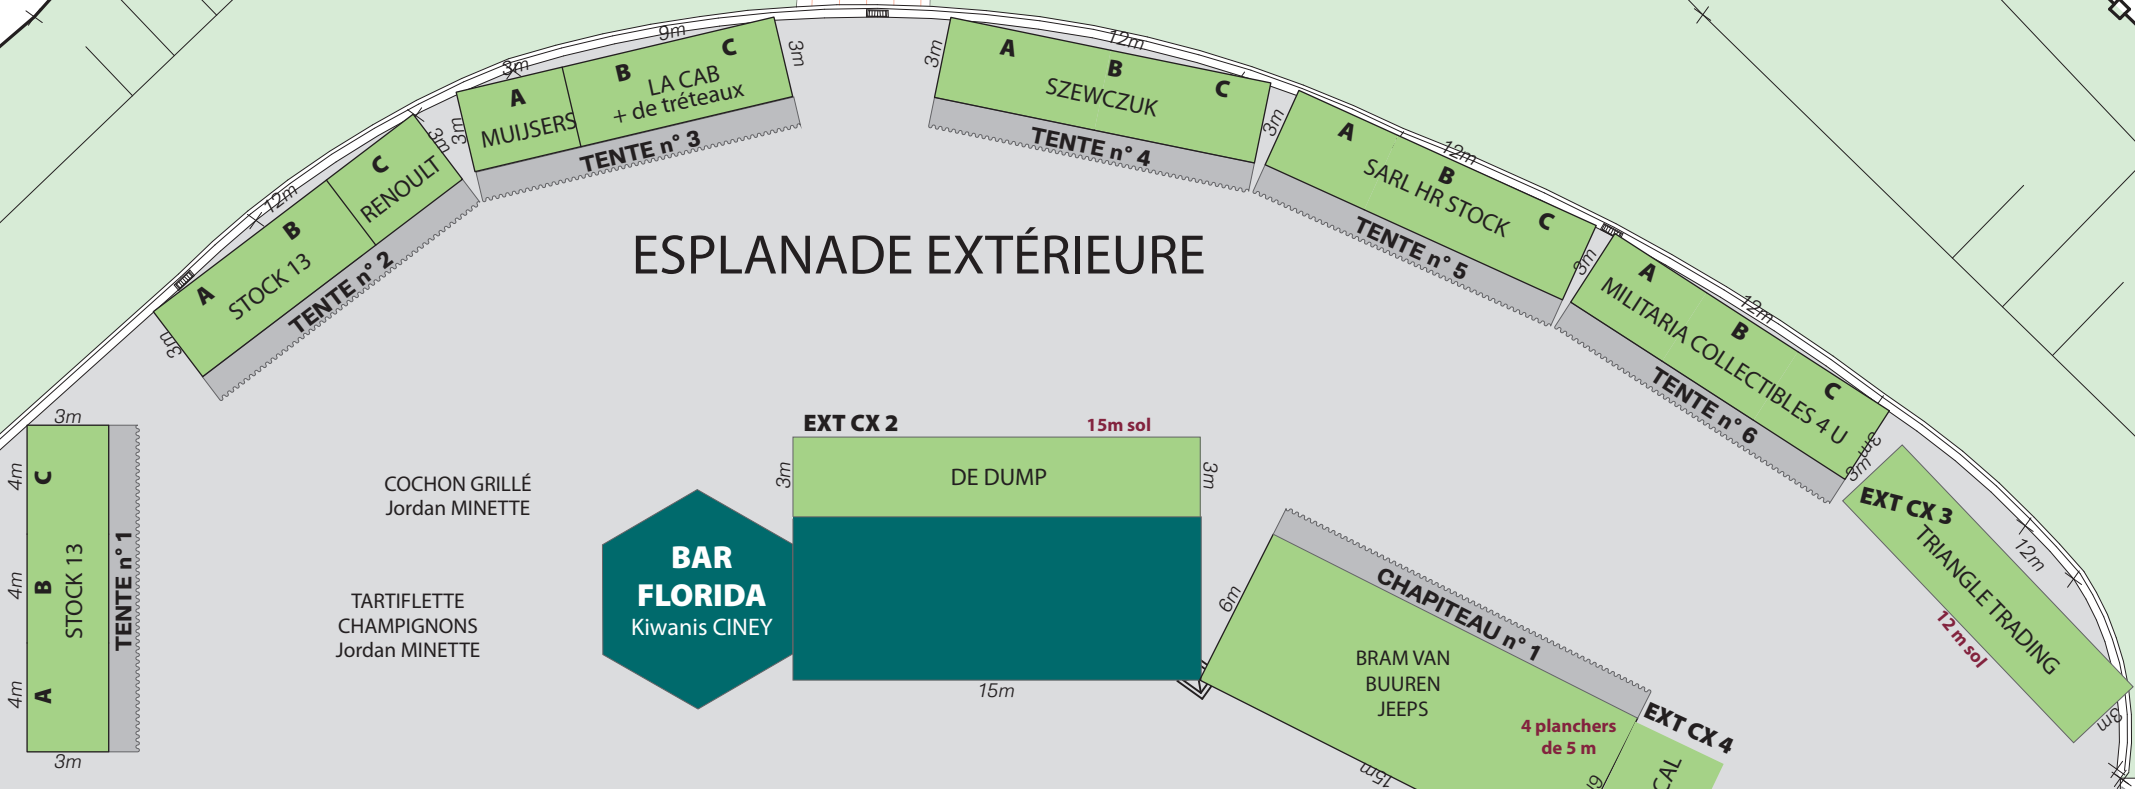

ESCALIER MC 1
ESCALIER MS 2
H.O. WILDENBERG (22 m sol - V)
GARAGE GMC (20 m T - V)

ESPLANADE EXTÉRIURE

CINEY MILITARIA OCTOBRE 2019 - HALL 2 - MISE A JOUR 15/10/2019

CX 02	FLOCH	DUMONT	LEGENDS AVIATION & MIL. GALLERY	BEAUMONT
CX 03	BAUMGARTNER	RIED	ROELANDT J.P.	
CX 04	ACTION SHOOTING	RIED	WEIN	HAAS
CX 05	NACHTIGALL	M.I.S.	AU CHEMIN DES DAMES	BARRELLIER
CX 06	NACHTIGALL	ROBERT	ZANFONI	LORRAIN
CX 07	OPTION WATSON	JAROVOI	RITSCHER	SEKULIC
CX 08	OPTION MUNCH	HENNES	HILGERS	LOITS
CX 09	OPTION MUNCH	HENNES	HILGERS	LOITS
CX 10	OPTION MUNCH	HENNES	HILGERS	LOITS
CX 11	OPTION MUNCH	HENNES	HILGERS	LOITS
CX 12	OPTION MUNCH	HENNES	HILGERS	LOITS
CX 13	OPTION MUNCH	HENNES	HILGERS	LOITS
CX 14	OPTION MUNCH	HENNES	HILGERS	LOITS
CX 15	OPTION MUNCH	HENNES	HILGERS	LOITS
CX 16	OPTION MUNCH	HENNES	HILGERS	LOITS
CX 17	OPTION MUNCH	HENNES	HILGERS	LOITS
CX 18	OPTION MUNCH	HENNES	HILGERS	LOITS
CX 19	OPTION MUNCH	HENNES	HILGERS	LOITS
CX 20	OPTION MUNCH	HENNES	HILGERS	LOITS
CX 21	OPTION MUNCH	HENNES	HILGERS	LOITS
CX 22	OPTION MUNCH	HENNES	HILGERS	LOITS
CX 23	OPTION MUNCH	HENNES	HILGERS	LOITS
CX 24	OPTION MUNCH	HENNES	HILGERS	LOITS
CX 25	OPTION MUNCH	HENNES	HILGERS	LOITS
CX 26	OPTION MUNCH	HENNES	HILGERS	LOITS
CX 27	OPTION MUNCH	HENNES	HILGERS	LOITS
CX 28	OPTION MUNCH	HENNES	HILGERS	LOITS
CX 29	OPTION MUNCH	HENNES	HILGERS	LOITS
CX 30	OPTION MUNCH	HENNES	HILGERS	LOITS
CX 31	OPTION MUNCH	HENNES	HILGERS	LOITS
CX 32	OPTION MUNCH	HENNES	HILGERS	LOITS
CX 33	OPTION MUNCH	HENNES	HILGERS	LOITS
CX 34	OPTION MUNCH	HENNES	HILGERS	LOITS
CX 35	OPTION MUNCH	HENNES	HILGERS	LOITS
CX 36	OPTION MUNCH	HENNES	HILGERS	LOITS
CX 37	OPTION MUNCH	HENNES	HILGERS	LOITS
CX 38	OPTION MUNCH	HENNES	HILGERS	LOITS
CX 39	OPTION MUNCH	HENNES	HILGERS	LOITS
CX 40	OPTION MUNCH	HENNES	HILGERS	LOITS
CX 41	OPTION MUNCH	HENNES	HILGERS	LOITS
CX 42	OPTION MUNCH	HENNES	HILGERS	LOITS
CX 43	OPTION MUNCH	HENNES	HILGERS	LOITS
CX 44	OPTION MUNCH	HENNES	HILGERS	LOITS
CX 45	OPTION MUNCH	HENNES	HILGERS	LOITS
CX 46	OPTION MUNCH	HENNES	HILGERS	LOITS
CX 47	OPTION MUNCH	HENNES	HILGERS	LOITS
CX 48	OPTION MUNCH	HENNES	HILGERS	LOITS
CX 49	OPTION MUNCH	HENNES	HILGERS	LOITS
CX 50	OPTION MUNCH	HENNES	HILGERS	LOITS
CX 51	OPTION MUNCH	HENNES	HILGERS	LOITS
CX 52	OPTION MUNCH	HENNES	HILGERS	LOITS
CX 53	OPTION MUNCH	HENNES	HILGERS	LOITS
CX 54	OPTION MUNCH	HENNES	HILGERS	LOITS
CX 55	OPTION MUNCH	HENNES	HILGERS	LOITS
CX 56	OPTION MUNCH	HENNES	HILGERS	LOITS
CX 57	OPTION MUNCH	HENNES	HILGERS	LOITS
CX 58	OPTION MUNCH	HENNES	HILGERS	LOITS
CX 59	OPTION MUNCH	HENNES	HILGERS	LOITS
CX 60	OPTION MUNCH	HENNES	HILGERS	LOITS