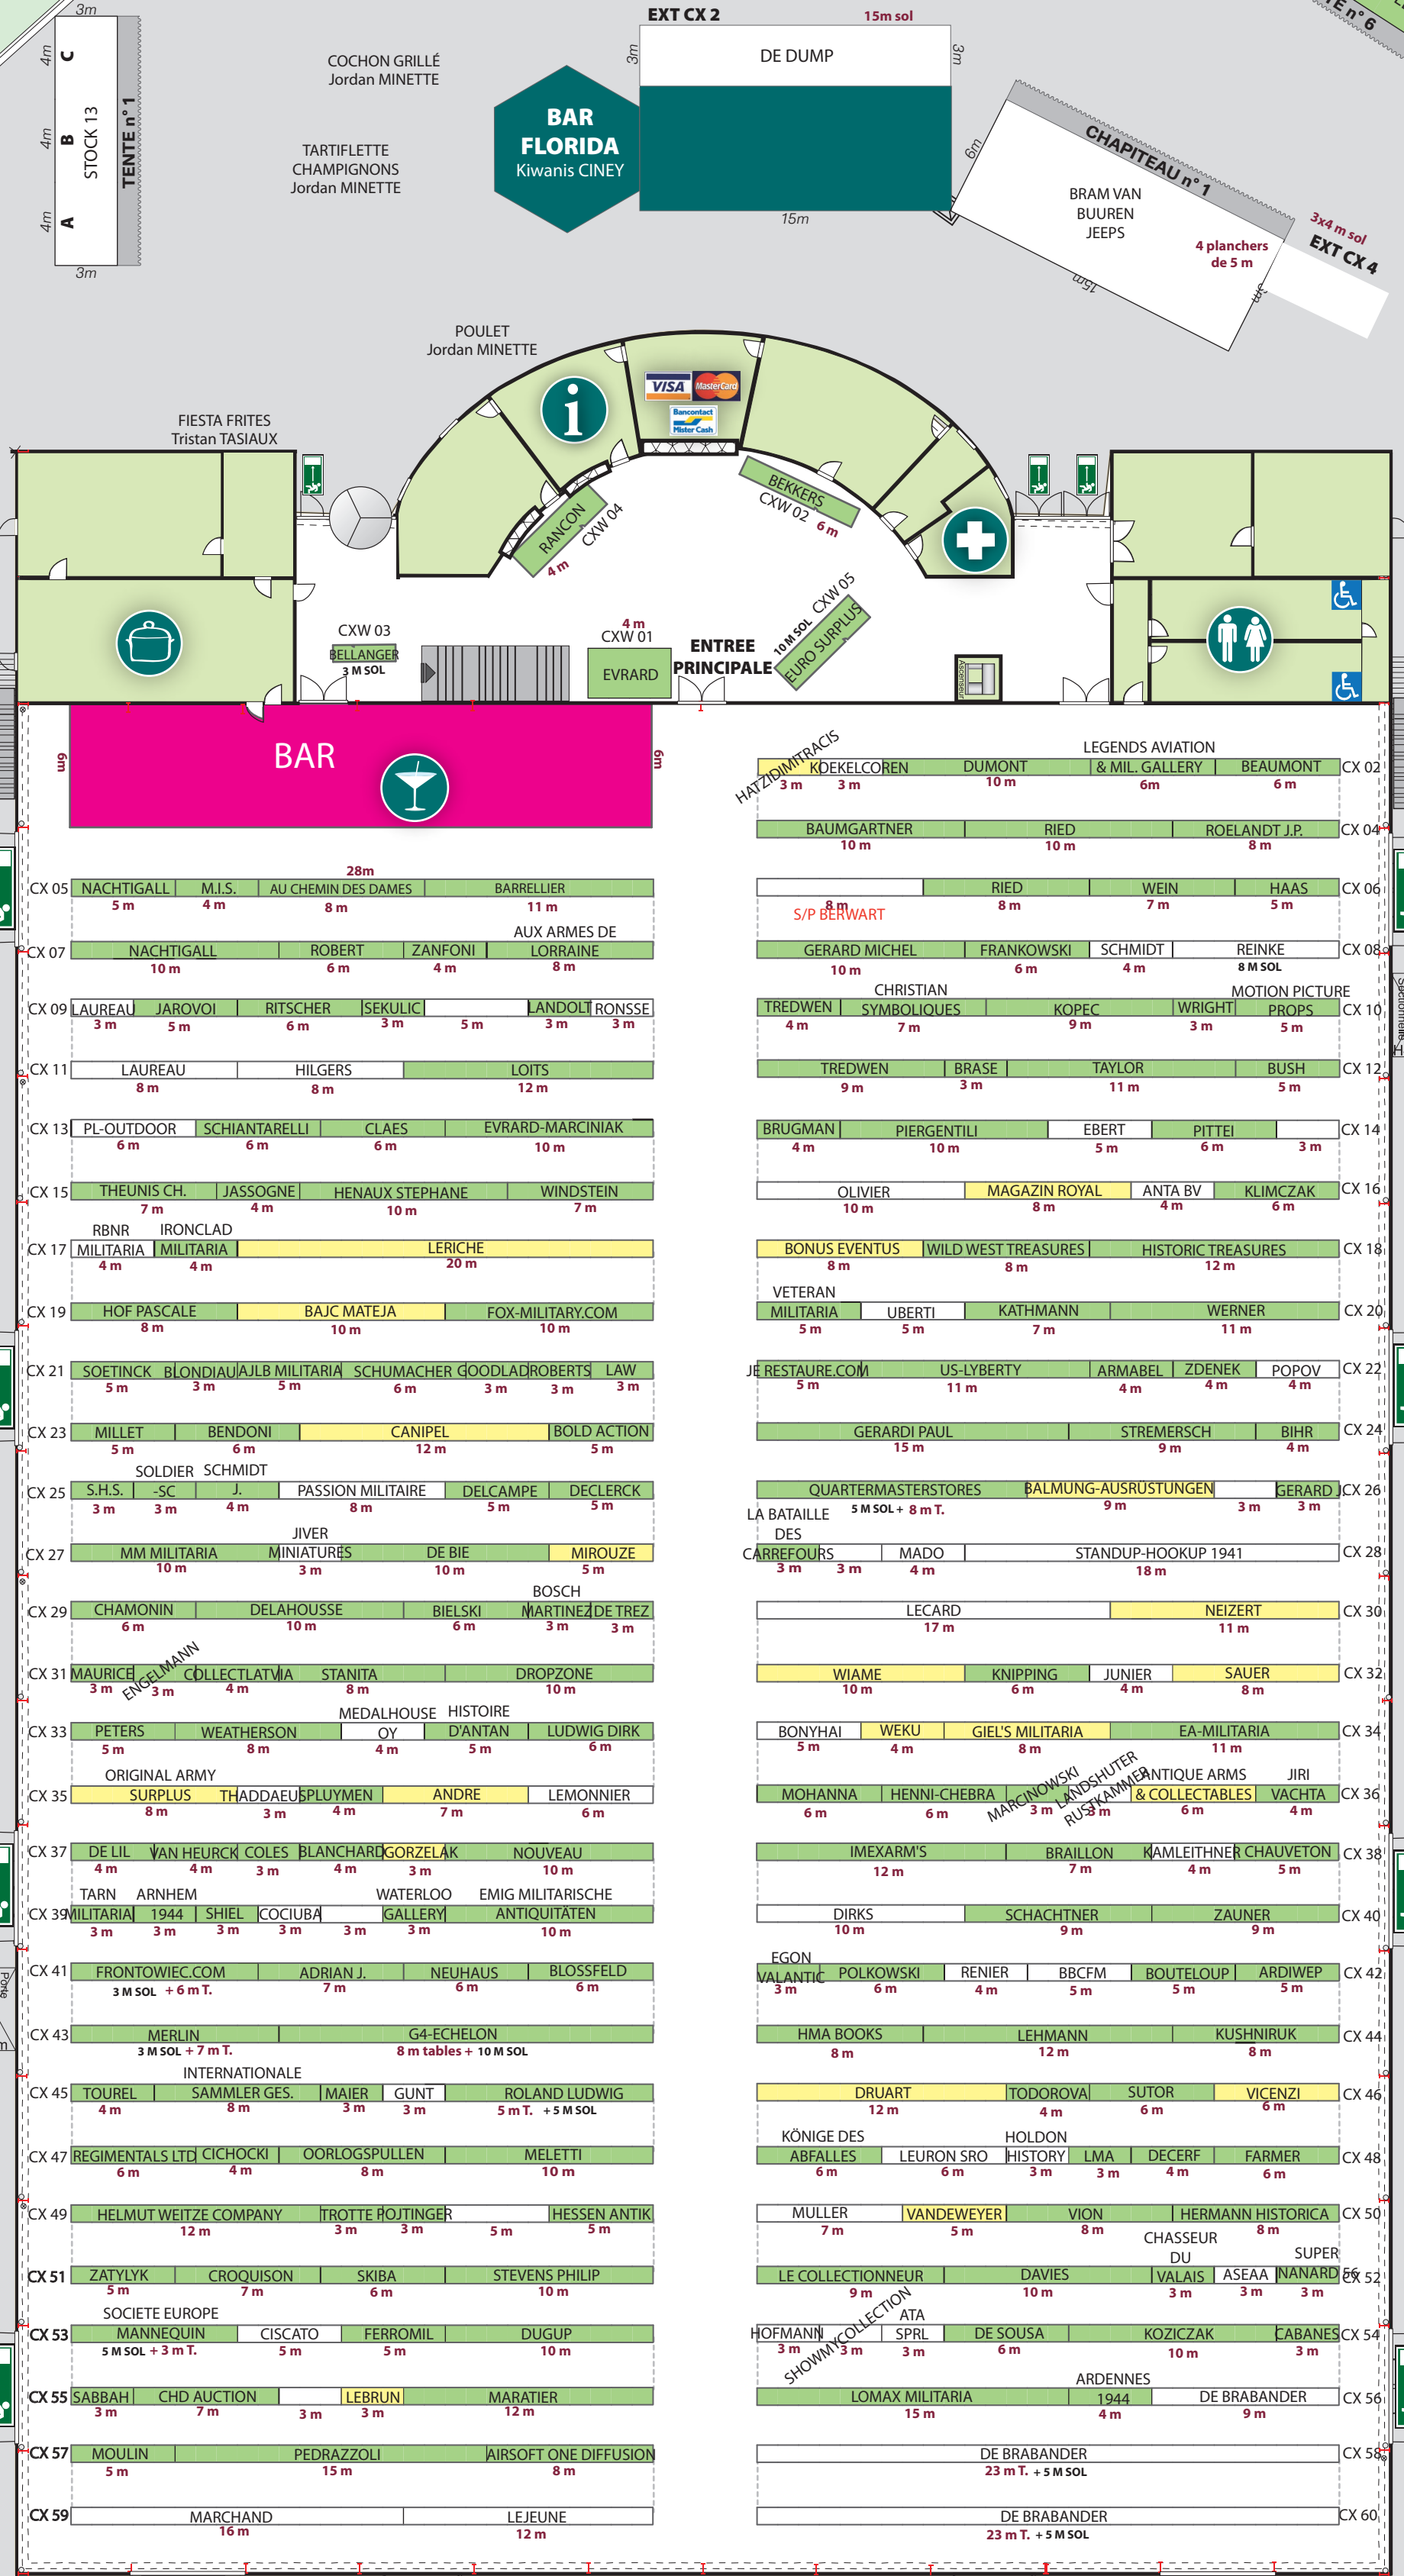

ESCALIER MC 1
ESCALIER MS 2
H.O. WILDENBERG (22 m sol - V)
GARAGE GMC ()

ESPLANADE EXTÉRIEURE

CINEY MILITARIA OCTOBRE 2019 - HALL 2 - MISE A JOUR 23/07/2019

BAR				LEGENDS AVIATION			
CX 05				CX 02			
NACHTIGALL	M.I.S.	AU CHEMIN DES DAMES	BARRELLIER	KOELCOREN	DUMONT	& MIL. GALLERY	BEAUMONT
5m	4m	8m	11m	3m	3m	10m	6m
CX 07				CX 04			
NACHTIGALL	ROBERT	ZANFONI	AUX ARMES DE	BAUMGARTNER	RIED	ROELANDT J.P.	
10m	6m	4m	LORRAINES	10m	10m	8m	
CX 09				CX 10			
LAUREAU	JARVOI	RITSCHER	SEKULIC	LANDOLT RONSE	CHRISTIAN	MOTION PICTURE	
3m	5m	6m	3m	5m	3m	5m	
CX 11				CX 12			
LAUREAU	HILGERS	LOITS		TREDWEN	BRASE	TAYLOR	BUSH
8m	8m	12m		9m	3m	11m	5m
CX 13				CX 14			
PL-OUTDOOR	SCHIANTARELLI	CLAES	EVARD-MARCINIAK	BRUGMAN	PIERGENTILI	EBERT	PITTEI
6m	6m	6m	10m	4m	10m	5m	3m
CX 15				CX 16			
THEUNIS CH.	JASSOGNE	HENAUX STEPHANE	WINDSTEIN	OLIVIER	MAGAZIN ROYAL	ANTA BV	KLIMCZAK
7m	4m	10m	7m	10m	8m	4m	6m
CX 17				CX 18			
MILITARIA	MILITARIA	LERICHE		BONUS EVENTUS	WILD WEST TREASURES	HISTORIC TREASURES	
4m	4m	20m		8m	8m	12m	
CX 19				CX 20			
HOF PASCALE	BAJC MATEJA	FOX-MILITARY.COM		VETERAN	MILITARIA	UBERTI	KATHMANN
8m	10m	10m		5m	5m	7m	11m
CX 21				CX 22			
SOETINCK	BLONDIAU	MILITARIA	SCHUMACHER	GOODLAD	ROBERTS	LAW	
5m	3m	5m	6m	3m	3m	3m	
CX 23				CX 24			
MILLET	BENDONI	CANIPEL	BOLD ACTION	GERARDI PAUL	STREMERSCH	BIHR	
5m	6m	12m	5m	15m	9m	4m	
CX 25				CX 26			
S.H.S.	SC	J.	PASSION MILITAIRE	DELCAMPE	DECLERCK		
3m	3m	4m	8m	5m	5m		
CX 27				CX 28			
MM MILITARIA	MINIATURES	DE BIE	MIROUZE	LA BATAILLE	DES	CARREFOURS	
10m	3m	10m	5m	5M SOL + 8 m T.			
CX 29				CX 30			
CHAMONIN	DELAHOUSSE	BIELSKI	MARTINEZ DE TREZ	LECARD	NEIZERT		
6m	10m	6m	3m	17m	11m		
CX 31				CX 32			
MAURICE	ENGELMANN	COLLECTATIA	STANITA	DROPZONE			
3m	3m	4m	8m	10m			
CX 33				CX 34			
PETERS	WEATHERSON	OY	D'ANTAN	LUDWIG DIRK			
5m	8m	4m	5m	6m			
CX 35				CX 36			
ORIGINAL ARMY	SURPLUS	THADDAEU	PLUYMEN	ANDRE	LEMONNIER		
	8m	3m	4m	7m	6m		
CX 37				CX 38			
DE LIL	VAN HEURCK	COLES	BLANCHARD	GORZELAK	NOUVEAU		
4m	4m	3m	4m	3m	10m		
CX 39				CX 40			
TARN	ARNHEM	WATERLOO	EMIG MILITARISCHE				
3m	3m	3m	3m				
CX 41				CX 42			
FRONTOWIEC.COM	ADRIAN J.	NEUHAUS	BLOSSFELD	EGON	VALANTIC	POLKOWSKI	RENIER
3M SOL + 6 m T.	7m	6m	6m	3m	3m	6m	4m
CX 43				CX 44			
MERLIN	G4-ECHELON			HMA BOOKS	LEHMANN	KUSHNIRUK	
3M SOL + 7 m T.	8m tables + 10M SOL			8m	12m	8m	
CX 45				CX 46			
TOUREL	SAMMLER GES.	MAIER	GUNT	ROLAND LUDWIG			
4m	8m	3m	3m	5m T. + 5M SOL			
CX 47				CX 48			
REGIMENTALS LTD	CICHOCKI	OORLOGSPULLEN	MELETTI	KÖNIGE DES	HOLDON		
6m	4m	8m	10m	6m	6m		
CX 49				CX 50			
HELMUT WEITZE COMPANY	TROTTE ROJTINGER	HESSEN ANTIK		MULLER	VANDEWEYER	VION	HERMANN HISTORICA
12m	3m	3m	5m	7m	5m	8m	8m
CX 51				CX 52			
ZATYLYK	CROQUISON	SKIBA	STEVENS PHILIP	LE COLLECTIONNEUR	DAVIES	VALAIS	ASEAA
5m	7m	6m	10m	9m	10m	3m	3m
CX 53				CX 54			
MANNEQUIN	CISCATO	FERROMIL	DUGUP	HOFMANN	ATA	SPRL	DE SOUSA
5M SOL + 3 m T.	5m	5m	10m	3m	3m	3m	6m
CX 55				CX 56			
SABBAH	CHD AUCTION	LEBRUN	MARATIER	LOMAX MILITARIA	ARDENNES	1944	DE BRABANDER
3m	7m	3m	12m	15m	4m	9m	9m
CX 57				CX 58			
MOULIN	PEDRAZZOLI	AIRSOFT ONE DIFFUSION		DE BRABANDER			
5m	15m	8m		23 m T. + 5 M SOL			
CX 59				CX 60			
MARCHAND	LEJEUNE			DE BRABANDER			
16m	12m			23 m T. + 5 M SOL			