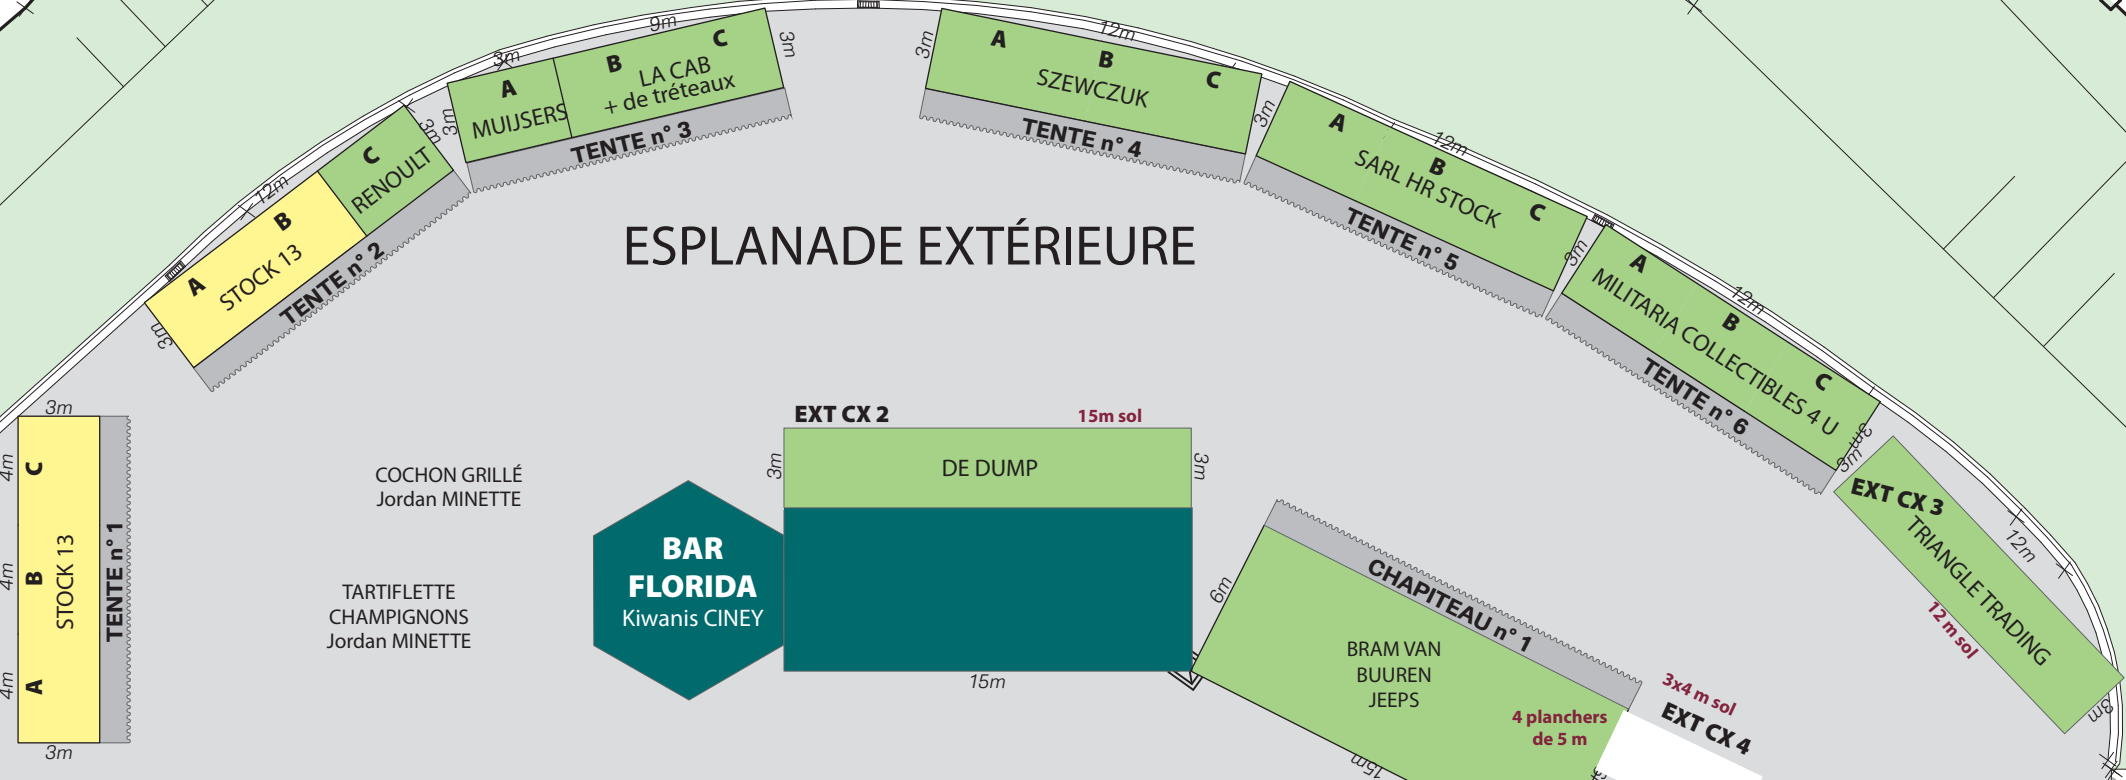

ESCALIER MC 1 H.O. WILDENBERG (22 m sol - V)  
 ESCALIER MS 2 GARAGE GMC (20 m - 4 planchers de 5 M - V)

# ESPLANADE EXTÉRIEURE

CINEY MILITARIA AVRIL 2019 - HALL 2 - MISE A JOUR 16/04/2019